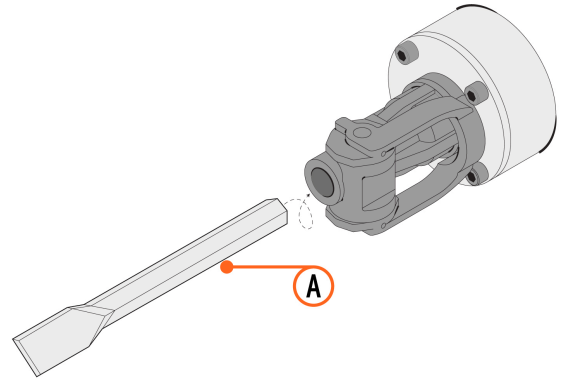

TRUPER

CÓDIGO: 101230 CLAVE: HEX-P

Cinzel de punta zanco hexagonal de 20", TRUPER

- Fabricado en acero al cromo
- Cinzel extra largo de uso rudo para picado y demolición
- Zanco hexagonal 1 1/8" (28 mm)
- Para concreto

**Certificaciones y garantías**

- Garantizado contra defectos de fabricación o mano de obra. La garantía se puede hacer válida con cualquier distribuidor de TRUPER

Especificaciones

Zanco	1 1/8" (28 mm)
Largo	20" (52 cm)
Empaque individual	Caja plástica telescópica
Inner	1
Master	8
Pallet	400

País de origen**Fabricado en China bajo las estrictas especificaciones de GRUPO TRUPER**

Imágenes complementarias

Limpiar y aplicar grasa en el zanco (A) antes de insertarlo

EMPAQUE INDIVIDUAL

Peso: 2.55 kg (5.6 lb)