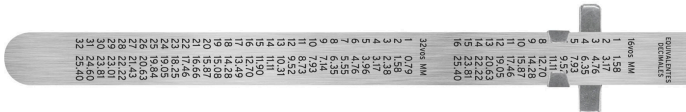

TRUPER

CÓDIGO: 101810 CLAVE: RGL-15B

**Regla 15 cm de acero inoxidable de bolsillo, TRUPER**

- Graduación (sistema métrico y standard) por ambos lados en bajo relieve con tinta negra para mejor visibilidad
- Tabla de conversiones en el reverso
- Clip para bolsillo ajustable para medir profundidad

**Certificaciones y garantías****Especificaciones**

Largo	6" (15 cm)
Ancho	15/32" (12 mm)
Espesor	0.5 mm
Empaque individual	Granel
Inner	12
Máster	72
Pallet	11520

**País de origen****Fabricado en China bajo las estrictas especificaciones de GRUPO TRUPER**

Imágenes complementarias

Graduación por ambos lados bajo relieve con tinta negra para mejor visibilidad

Clip ajustable para medir profundidad

Tabla de conversiones en el reverso

Largo 6" (15 cm)

**Imágenes complementarias**