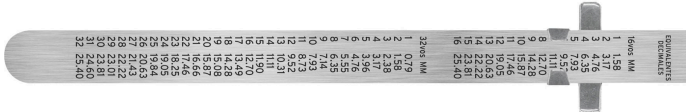

TRUPER

CÓDIGO: 101810 CLAVE: RGL-15B

**Regla 15 cm de acero inoxidable de bolsillo, TRUPER**

- Graduación (sistema métrico y standard) por ambos lados en bajo relieve con tinta negra para mejor visibilidad
- Tabla de conversiones en el reverso
- Clip para bolsillo ajustable para medir profundidad

**Certificaciones y garantías****Especificaciones**

Largo	6" (15 cm)
Ancho	15/32" (12 mm)
Espesor	0.5 mm
Empaque individual	Granel
Inner	12
Master	72
Pallet	11520

**País de origen****Fabricado en China bajo las estrictas especificaciones de GRUPO TRUPER**

**Imágenes complementarias**

Graduación por ambos lados bajo relieve con tinta negra para mejor visibilidad

Clip ajustable para medir profundidad

Tabla de conversiones en el reverso

Largo 6" (15 cm)

**EMPAQUE INDIVIDUAL**

Alto 22.5 cm (8.9")

Largo 6.1 cm (2.4")

Peso: 0.02 kg (0 lb)

Imágenes complementarias

**EMPAQUE INNER**

Contiene: 12 piezas

Peso: 0.28 kg (0.6 lb)

**EMPAQUE MÁSTER**