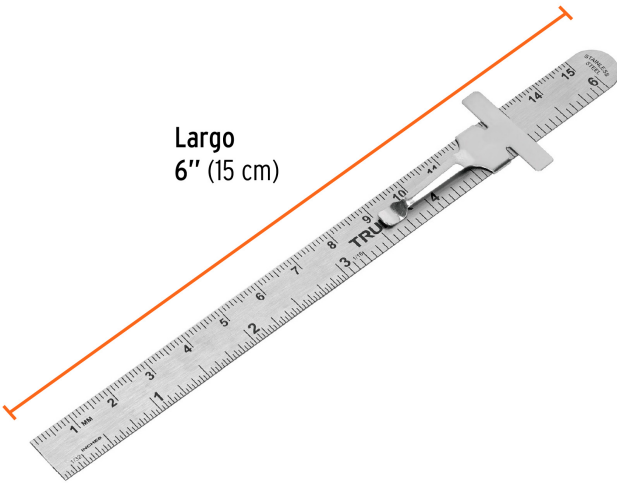

TRUPER

CÓDIGO: 101810 CLAVE: RGL-15B

**Regla 15 cm de acero inoxidable de bolsillo, TRUPER**

- Graduación (sistema métrico y standard) por ambos lados en bajo relieve con tinta negra para mejor visibilidad
- Tabla de conversiones en el reverso
- Clip para bolsillo ajustable para medir profundidad

**Certificaciones y garantías****Especificaciones**

Largo	6" (15 cm)
Ancho	15/32" (12 mm)
Espesor	0.5 mm
Empaque individual	Granel
Inner	12
Máster	72
Pallet	11520

**País de origen****Fabricado en China bajo las estrictas especificaciones de GRUPO TRUPER**

Imágenes complementarias

Graduación por ambos lados bajo relieve con tinta negra para mejor visibilidad

Clip ajustable para medir profundidad

Tabla de conversiones en el reverso

Largo 6" (15 cm)

**Imágenes complementarias**

**EMPAQUE INDIVIDUAL**

Peso: 0.02 kg (0 lb)

**EMPAQUE INNER**

Contiene: 12 piezas

Peso: 0.28 kg (0.6 lb)

**EMPAQUE MÁSTER**

Contiene: 6 inner (72 piezas)

Peso: 1.8 kg (4 lb)