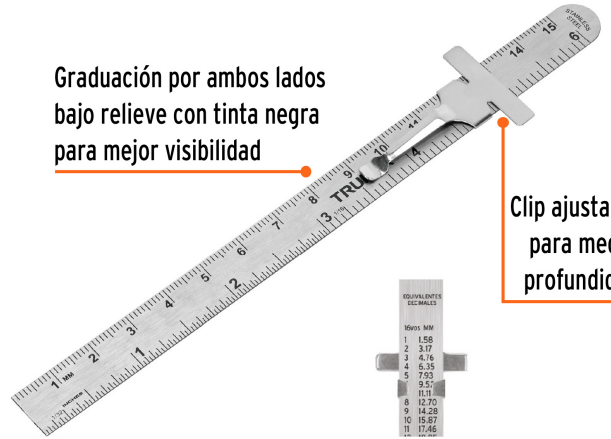

TRUPER

CÓDIGO: 101810 CLAVE: RGL-15B

**Regla 15 cm de acero inoxidable de bolsillo, TRUPER**

- Graduación (sistema métrico y standard) por ambos lados en bajo relieve con tinta negra para mejor visibilidad
- Tabla de conversiones en el reverso
- Clip para bolsillo ajustable para medir profundidad

**Certificaciones y garantías****Especificaciones**

Largo	6" (15 cm)
Ancho	15/32" (12 mm)
Espesor	0.5 mm
Empaque individual	Granel
Inner	12
Master	72
Pallet	11520

**País de origen****Fabricado en China bajo las estrictas especificaciones de GRUPO TRUPER**

**Imágenes complementarias**

Graduación por ambos lados bajo relieve con tinta negra para mejor visibilidad

Clip ajustable para medir profundidad

Tabla de conversiones en el reverso

Largo 6" (15 cm)

**EMPAQUE INDIVIDUAL**

Alto 22.5 cm (8.9")

Largo 6.1 cm (2.4")

Peso: 0.02 kg (0 lb)

Imágenes complementarias

**EMPAQUE INNER**

Contiene: 12 piezas

Peso: 0.28 kg (0.6 lb)

**EMPAQUE MÁSTER**