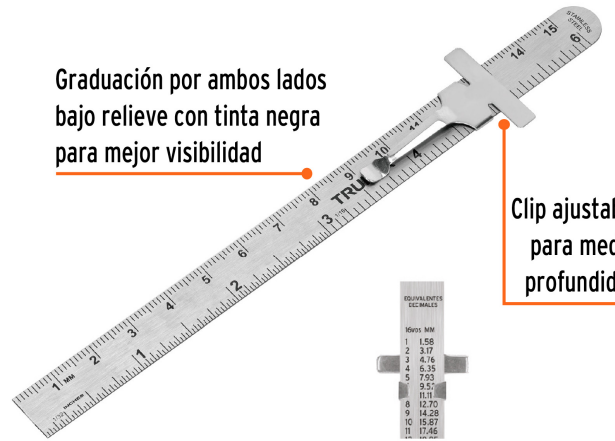

TRUPER

CÓDIGO: 101810 CLAVE: RGL-15B

**Regla 15 cm de acero inoxidable de bolsillo, TRUPER**

- Graduación (sistema métrico y standard) por ambos lados en bajo relieve con tinta negra para mejor visibilidad
- Tabla de conversiones en el reverso
- Clip para bolsillo ajustable para medir profundidad

**Certificaciones y garantías****Especificaciones**

Largo	6" (15 cm)
Ancho	15/32" (12 mm)
Espesor	0.5 mm
Empaque individual	Granel
Inner	12
Máster	72
Pallet	11520

**País de origen****Fabricado en China bajo las estrictas especificaciones de GRUPO TRUPER**

Imágenes complementarias

Graduación por ambos lados bajo relieve con tinta negra para mejor visibilidad

Clip ajustable para medir profundidad

Tabla de conversiones en el reverso

Largo 6" (15 cm)

**Imágenes complementarias**

**EMPAQUE INDIVIDUAL**

Peso: 0.02 kg (0 lb)

**EMPAQUE INNER**

Contiene: 12 piezas

Peso: 0.28 kg (0.6 lb)

**EMPAQUE MÁSTER**

Contiene: 6 inner (72 piezas)

Peso: 1.8 kg (4 lb)