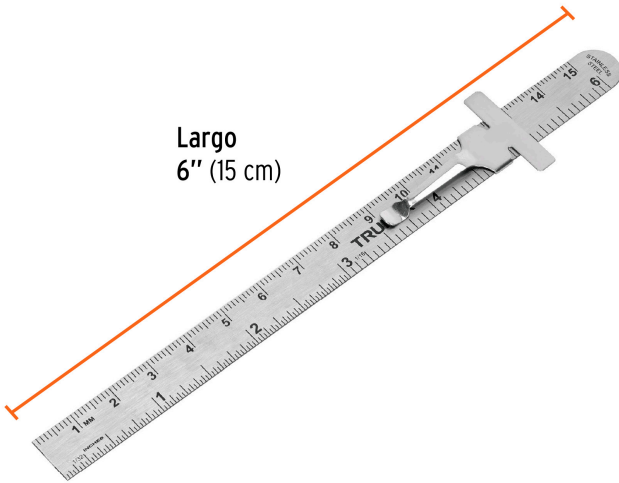

TRUPER

CÓDIGO: 101810 CLAVE: RGL-15B

**Regla 15 cm de acero inoxidable de bolsillo, TRUPER**

- Graduación (sistema métrico y standard) por ambos lados en bajo relieve con tinta negra para mejor visibilidad
- Tabla de conversiones en el reverso
- Clip para bolsillo ajustable para medir profundidad

**Certificaciones y garantías****Especificaciones**

Largo	6" (15 cm)
Ancho	15/32" (12 mm)
Espesor	0.5 mm
Empaque individual	Granel
Inner	12
Master	72
Pallet	11520

**País de origen****Fabricado en China bajo las estrictas especificaciones de GRUPO TRUPER**

**Imágenes complementarias**

Graduación por ambos lados bajo relieve con tinta negra para mejor visibilidad

Clip ajustable para medir profundidad

Tabla de conversiones en el reverso

Largo 6" (15 cm)

**EMPAQUE INDIVIDUAL**

Alto 22.5 cm (8.9")

Largo 6.1 cm (2.4")

Peso: 0.02 kg (0 lb)

Imágenes complementarias

**EMPAQUE INNER**

Contiene: 12 piezas

Peso: 0.28 kg (0.6 lb)

**EMPAQUE MÁSTER**