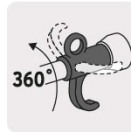

TRUPER

CÓDIGO: 101080 CLAVE: PISO-400

**Pistola metálica para soplear con gancho, TRUPER**

- Presión máxima: **120 psi**
- Cuerpo metálico
- Conexión cuerda 1/4" NPT
- Boquilla angulada de acero para lugares de difícil acceso 6" (15 cm)
- Gancho para colgar y gatillo con protección para los dedos
- Ideal para cualquier trabajo de limpieza con aire comprimido

**Certificaciones y garantías****Especificaciones**

Presión máxima	120 psi
Cuerda de latón	1/4" NPT
Peso	180 g
Empaque individual	Blíster
Inner	2
Máster	24
Pallet	864

**País de origen****Fabricado en China bajo las estrictas especificaciones de GRUPO TRUPER**