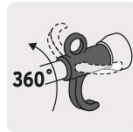

TRUPER

CÓDIGO: 101080 CLAVE: PISO-400

**Pistola metálica para sopletear con gancho, TRUPER**

- Presión máxima: **120 psi**
- Cuerpo metálico
- Conexión cuerda 1/4" NPT
- Boquilla angulada de acero para lugares de difícil acceso 6" (15 cm)
- Gancho para colgar y gatillo con protección para los dedos
- Ideal para cualquier trabajo de limpieza con aire comprimido

**Certificaciones y garantías****Especificaciones**

Presión máxima	120 psi
Cuerda de latón	1/4" NPT
Peso	180 g
Empaque individual	Blíster
Inner	2
Máster	24
Pallet	864

**País de origen****Fabricado en China bajo las estrictas especificaciones de GRUPO TRUPER**