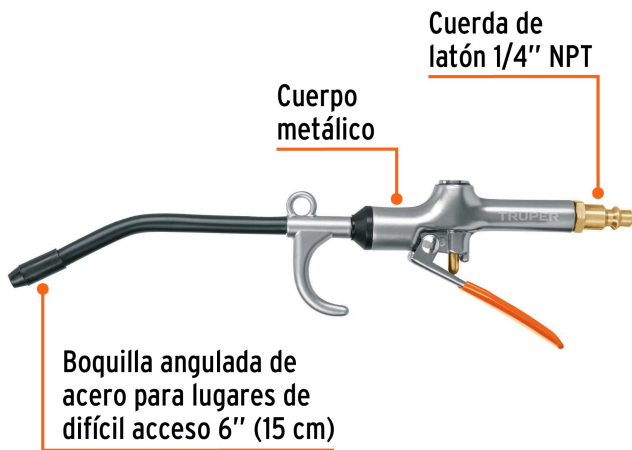

Imágenes complementarias