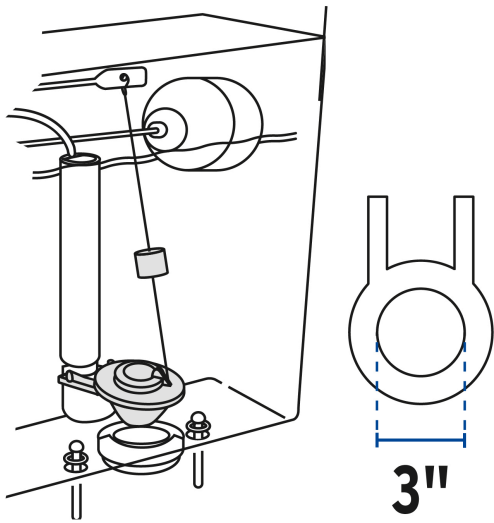

FOSET

CÓDIGO: 40172 CLAVE: SA-010

Sapo 3" para WC, PVC azul, cadena plástica, FOSET BASIC

- Sello de PVC
- Cadena plástica con gancho de acero inoxidable
- Incluye protector de 3" para evitar deformaciones durante el traslado y almacenaje
- Para W.C. con descarga de 3"
- Sellado hermético antifugas
- Compatible con la mayoría de válvulas de descarga con soportes laterales
- Fácil de instalar

**Certificaciones y garantías**

- Cumple la norma: NOM-002-CONAGUA

**Especificaciones**

Tipo	Flexible
Resistencia al cloro	Media
Empaque individual	Caballote
Inner	6
Master	48
Pallet	864

País de origen

Fabricado en México bajo las estrictas especificaciones de GRUPO TRUPER

Imágenes complementarias

EMPAQUE INDIVIDUAL

Peso: 0.07 kg (0.2 lb)

Imágenes complementarias

EMPAQUE INNER

Contiene: 6 piezas

Peso: 0.54 kg (1.2 lb)

EMPAQUE MASTER

Contiene: 8 inner (48 piezas)

Peso: 4.76 kg (10.5 lb)