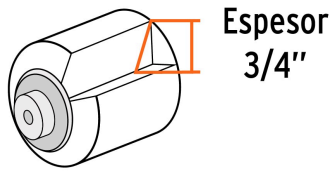

Imágenes complementarias