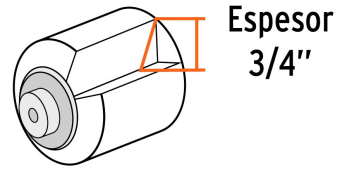

Imágenes complementarias