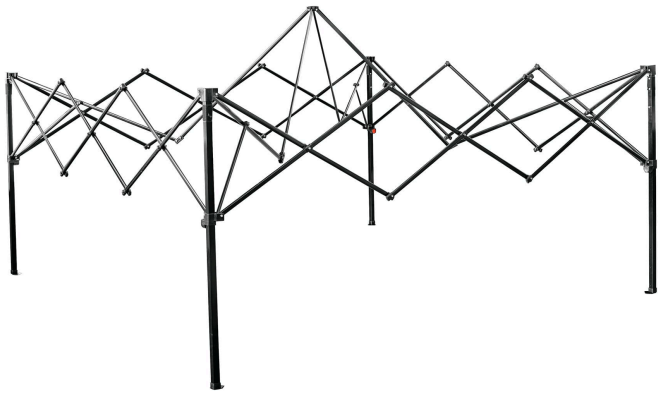

Imágenes complementarias