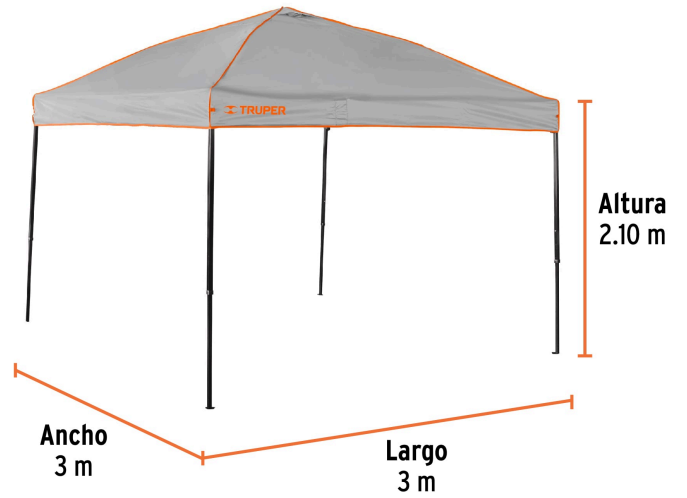

Imágenes complementarias