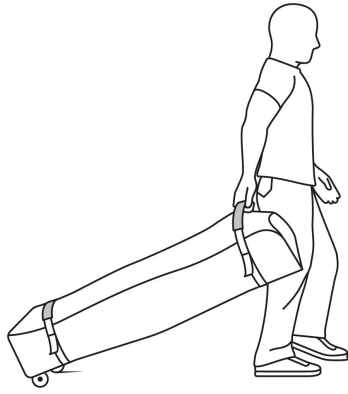

Imágenes complementarias

Incluye maletín con ruedas para fácil transportación