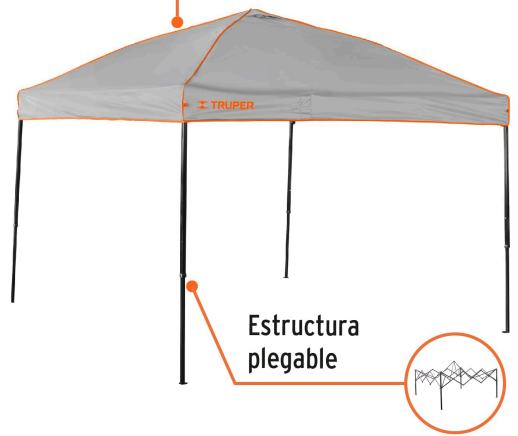

TRUPER

CÓDIGO: 66075 CLAVE: TOL-3

Toldo plegable de 3 x 3 m, TRUPER

- Lona impermeable 100% poliéster
- Estructura plegable fabricada en acero reforzado con tratamiento anticorrosivo
- Ajustable a 3 alturas
- Compacto y fácil de instalar
- Para jardín, campamento y eventos publicitarios

**Certificaciones y garantías**

- Garantizado contra defectos de fabricación o mano de obra. La garantía se puede hacer válida con cualquier distribuidor de TRUPER

Especificaciones

Dimensiones de la lona (largo x ancho)	3 x 3 m
Alturas	1.90, 2 y 2.10 m
Área de sombra	9 m ²
Peso	18 kg
Empaque individual	Funda
Inner	1
Pallet	16

Lona impermeable

Estructura plegable

Imágenes complementarias

EMPAQUE MÁSTER

Contiene: 1 pieza

Peso: 19.96 kg (44 lb)