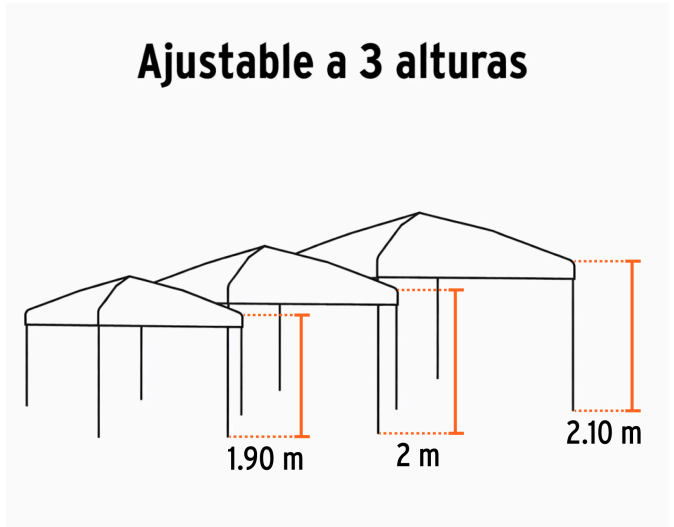

**Certificaciones y garantías**

- Garantizado contra defectos de fabricación o mano de obra. La garantía se puede hacer válida con cualquier distribuidor de TRUPER

Especificaciones

Dimensiones de la lona (largo x ancho)	3 x 3 m
Alturas	1.90, 2 y 2.10 m
Área de sombra	9 m ²
Peso	18 kg
Empaque individual	Funda
Inner	1
Pallet	16

Lona impermeable

Estructura plegable

Imágenes complementarias

EMPAQUE MÁSTER

Contiene: 1 pieza

Peso: 19.96 kg (44 lb)