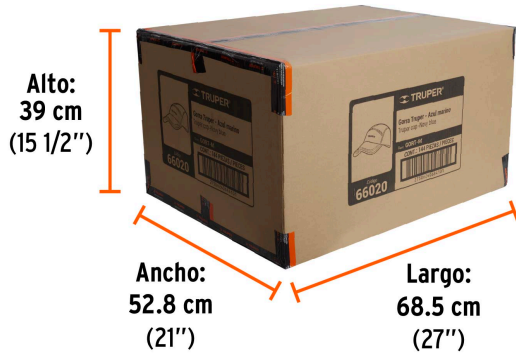

APLICA PARA
BONO**Certificaciones y garantías**

• Garantizado contra defectos de fabricación o mano de obra. La garantía se puede hacer válida con cualquier distribuidor de TRUPER

Especificaciones

| | |
|--|--------------------|
| Talla | Unitalla |
| Color | Azul marino |
| Dimensiones de la visera (largo x ancho) | 7 x 18 cm |
| Empaque individual | Bolsa con etiqueta |
| Inner | 12 |
| Master | 144 |
| Pallet | 1728 |

Imágenes complementarias

EMPAQUE INDIVIDUAL

Peso: 0.06 kg (0.1 lb)

EMPAQUE INNER

Contiene: 12 piezas

Peso: 0.92 kg (lb)

Imágenes complementarias**EMPAQUE MASTER**

Contiene: 12 inner (144 piezas)

Peso: 12.6 kg (27.8 lb)