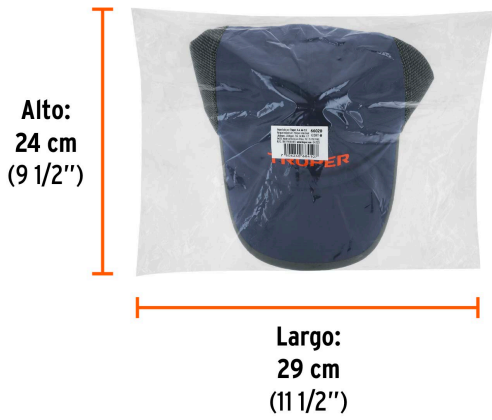

TRUPER

CÓDIGO: 66020 CLAVE: GORT-M

Gorra color azul marino, 100% poliéster, TRUPER

- Fabricada 100% en poliéster con paneles de mesh para mejor ventilación
- Visera curvada
- Cierre ajustable
- Logotipo estampado en la parte delantera
- Ligera

APLICA PARA
BONO**Certificaciones y garantías**

• Garantizado contra defectos de fabricación o mano de obra. La garantía se puede hacer válida con cualquier distribuidor de TRUPER

Especificaciones

| | |
|--|--------------------|
| Talla | Unitalla |
| Color | Azul marino |
| Dimensiones de la visera (largo x ancho) | 7 x 18 cm |
| Empaque individual | Bolsa con etiqueta |
| Inner | 12 |
| Master | 144 |
| Pallet | 1728 |

Imágenes complementarias

EMPAQUE INDIVIDUAL

Peso: 0.06 kg (0.1 lb)

EMPAQUE INNER

Contiene: 12 piezas

Peso: 0.92 kg (lb)

Imágenes complementarias**EMPAQUE MASTER**

Contiene: 12 inner (144 piezas)

Peso: 12.6 kg (27.8 lb)