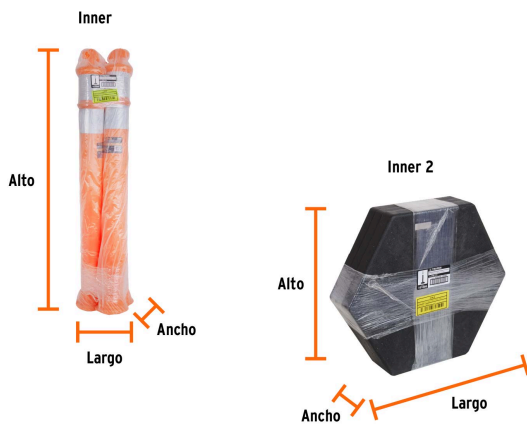

TRUPER

CÓDIGO: 101666 CLAVE: POS-115

Poste delimitador de 115 cm de alto con base y reflectante

- Cuerpo de polietileno y base hexagonal de polipropileno
- Con gancho para colocar cintas, cadenas y barras
- Para delimitar áreas de tránsito, obras en construcción y mantenimiento

**Certificaciones y garantías**

- Garantizado contra defectos de fabricación o mano de obra. La garantía se puede hacer válida con cualquier distribuidor de TRUPER

Especificaciones

Reflejanter	10 cm
Alto	115 cm
Diámetro	10 cm
Base	43 cm
Peso	6.8 kg
Empaque individual	Se surten en dos piezas por separado
Inner	3
Pallet	42

País de origen**Fabricado en México bajo las estrictas especificaciones de GRUPO TRUPER**

Imágenes complementarias

EMPAQUE INNER

Contenido	Medidas: Alto x Ancho x Largo	Peso
Postes (3 piezas)	115.5 cm (45 1/2") x 25.5 cm (10") x 26.5 cm (10 1/2")	2.42 kg (5.3 lb)
Bases (3 piezas)	42 cm (16 1/2") x 11 cm (4 1/2") x 48.5 cm (19")	17.95 kg (39.6 lb)