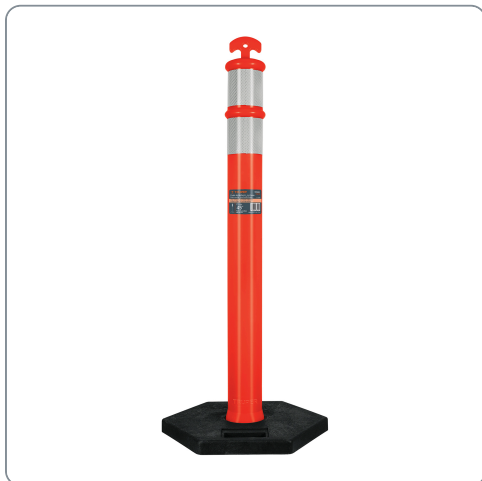

TRUPER CÓDIGO: 101666 CLAVE: POS-115

Poste delimitador de 115 cm de alto con base y reflejante

- Para delimitar áreas de tránsito, obras en construcción y mantenimiento
- Gancho para colocar cintas, cadenas y barras
- Cuerpo de polietileno y base hexagonal de polipropileno

Especificaciones técnicas	
Poste (Alto x Diámetro)	115 x 10 cm
Base	43 cm
Cinta reflejante	10 cm
Peso	6.8 kg

Datos de empaque	
Empaque individual: Se surte en 2 piezas por separado	
Empaque logístico	Cantidad
Inner	3
Pallet	42

EMPAQUE INNER

Contenido	Medidas: Alto x Ancho x Largo	Peso
Postes (3 piezas)	115.5 cm (45 1/2") x 25.5 cm (10") x 26.5 cm (10 1/2")	2.42 kg (5.3 lb)
Bases (3 piezas)	42 cm (16 1/2") x 11 cm (4 1/2") x 48.5 cm (19")	17.95 kg (39.6 lb)

Se surten en 2 piezas por separado