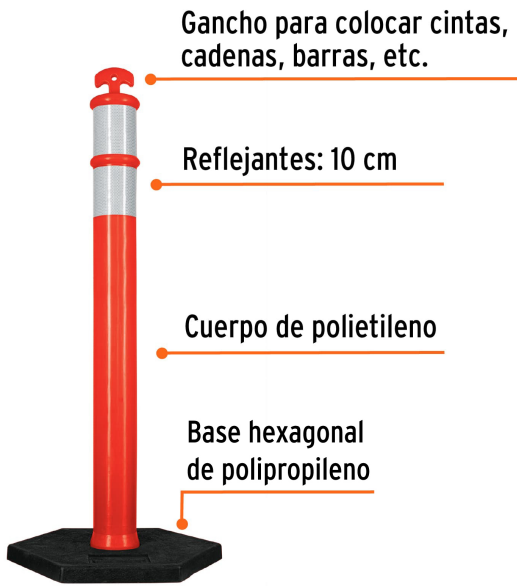

CÓDIGO: 101666 CLAVE: POS-115

## Poste delimitador de 115 cm de alto con base y reflejante

- Cuerpo de polietileno y base hexagonal de polipropileno
- Con gancho para colocar cintas, cadenas y barras
- Para delimitar áreas de tránsito, obras en construcción y mantenimiento

### Especificaciones

<b>Reflejantes</b>	10 cm
<b>Alto</b>	115 cm
<b>Diámetro</b>	10 cm
<b>Base</b>	43 cm
<b>Peso</b>	6.8 kg
<b>Empaque individual</b>	Se surten en dos piezas por separado
<b>Pallet</b>	42
<b>Inner</b>	3

### País de origen

Fabricado en México bajo las estrictas especificaciones de GRUPO TRUPER

Imágenes complementarias

EMPAQUE INNER

Contenido	Medidas: Alto x Ancho x Largo	Peso
Postes (3 piezas)	115.5 cm (45 1/2") x 25.5 cm (10") x 26.5 cm (10 1/2")	2.42 kg (5.3 lb)
Bases (3 piezas)	42 cm (16 1/2") x 11 cm (4 1/2") x 48.5 cm (19")	17.95 kg (39.6 lb)