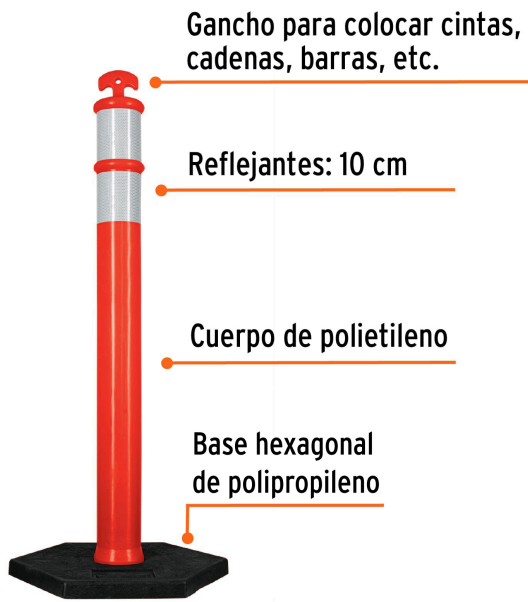

TRUPER

CÓDIGO: 101666 CLAVE: POS-115

Poste delimitador de 115 cm de alto con base y reflectante

- Cuerpo de polietileno y base hexagonal de polipropileno
- Con gancho para colocar cintas, cadenas y barras
- Para delimitar áreas de tránsito, obras en construcción y mantenimiento

**Certificaciones y garantías**

- Garantizado contra defectos de fabricación o mano de obra. La garantía se puede hacer válida con cualquier distribuidor de TRUPER

Especificaciones

Reflejanter	10 cm
Alto	115 cm
Diámetro	10 cm
Base	43 cm
Peso	6.8 kg
Empaque individual	Se surten en dos piezas por separado
Inner	3
Pallet	42

País de origen**Fabricado en México bajo las estrictas especificaciones de GRUPO TRUPER**

Imágenes complementarias

EMPAQUE INNER

Contenido	Medidas: Alto x Ancho x Largo	Peso
Postes (3 piezas)	115.5 cm (45 1/2") x 25.5 cm (10") x 26.5 cm (10 1/2")	2.42 kg (5.3 lb)
Bases (3 piezas)	42 cm (16 1/2") x 11 cm (4 1/2") x 48.5 cm (19")	17.95 kg (39.6 lb)