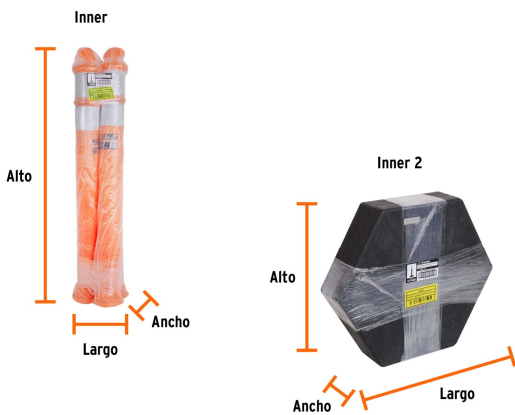

CÓDIGO: 101666 CLAVE: POS-115

## Poste delimitador de 115 cm de alto con base y reflejante

- Cuerpo de polietileno y base hexagonal de polipropileno
- Con gancho para colocar cintas, cadenas y barras
- Para delimitar áreas de tránsito, obras en construcción y mantenimiento

### Especificaciones

<b>Reflejantes</b>	10 cm
<b>Alto</b>	115 cm
<b>Diámetro</b>	10 cm
<b>Base</b>	43 cm
<b>Peso</b>	6.8 kg
<b>Empaque individual</b>	Se surten en dos piezas por separado
<b>Pallet</b>	42
<b>Inner</b>	3

### País de origen

Fabricado en México bajo las estrictas especificaciones de GRUPO TRUPER

Imágenes complementarias

EMPAQUE INNER

Contenido	Medidas: Alto x Ancho x Largo	Peso
Postes (3 piezas)	115.5 cm (45 1/2") x 25.5 cm (10") x 26.5 cm (10 1/2")	2.42 kg (5.3 lb)
Bases (3 piezas)	42 cm (16 1/2") x 11 cm (4 1/2") x 48.5 cm (19")	17.95 kg (39.6 lb)