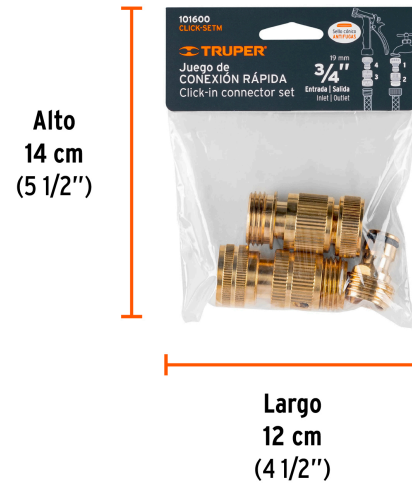

TRUPER

CÓDIGO: 101600 CLAVE: CLICK-SETM

Juego de 5 conectores 3/4" rápidos de latón, sistema click

- Fabricados en latón sólido
- Conexión macho (2), hembra, accesorio y grifo
- Conexiones rápidas y automáticas

**Certificaciones y garantías****Especificaciones**

Entrada / Salida	3/4" (19 mm)
Rosca	3/4" - 11.5 NH
Empaque individual	Bolsa
Inner	4
Master	24
Pallet	3072

País de origen**Fabricado en China bajo las estrictas especificaciones de GRUPO TRUPER**

Imágenes complementarias

EMPAQUE INDIVIDUAL

Peso: 0.25 kg (0.6 lb)

EMPAQUE INNER

Contiene: 4 piezas

Peso: 1.07 kg (2.4 lb)

EMPAQUE MASTER

Contiene: 6 inner (24 piezas)

Peso: 6.62 kg (14.6 lb)

Imágenes complementarias