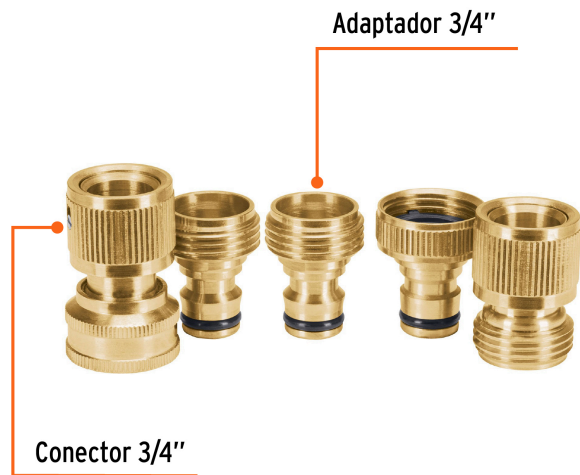

TRUPER

CÓDIGO: 101600 CLAVE: CLICK-SETM

Juego de 5 conectores 3/4" rápidos de latón, sistema click

- Fabricados en latón sólido
- Conexión macho (2), hembra, accesorio y grifo
- Conexiones rápidas y automáticas

**Certificaciones y garantías****Especificaciones**

Entrada / Salida	3/4" (19 mm)
Rosca	3/4" - 11.5 NH
Empaque individual	Bolsa
Inner	4
Máster	24
Pallet	3072

País de origen**Fabricado en China bajo las estrictas especificaciones de GRUPO TRUPER**

Imágenes complementarias

EMPAQUE INDIVIDUAL

Peso: 0.25 kg (0.6 lb)

EMPAQUE INNER

Contiene: 4 piezas

Peso: 1.07 kg (2.4 lb)

Imágenes complementarias

EMPAQUE MASTER

Contiene: 6 inner (24 piezas)

Peso: 6.62 kg (14.6 lb)