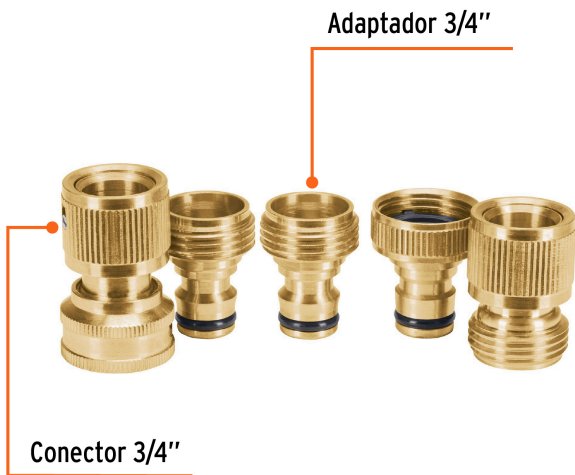

TRUPER

CÓDIGO: 101600 CLAVE: CLICK-SETM

Juego de 5 conectores 3/4" rápidos de latón, sistema click

- Fabricados en latón sólido
- Conexión macho (2), hembra, accesorio y grifo
- Conexiones rápidas y automáticas

**Certificaciones y garantías****Especificaciones**

Entrada / Salida	3/4" (19 mm)
Rosca	3/4" - 11.5 NH
Empaque individual	Bolsa
Inner	4
Master	24
Pallet	3072

País de origen**Fabricado en China bajo las estrictas especificaciones de GRUPO TRUPER**

Imágenes complementarias

EMPAQUE INDIVIDUAL

Peso: 0.25 kg (0.6 lb)

EMPAQUE INNER

Contiene: 4 piezas

Peso: 1.07 kg (2.4 lb)

EMPAQUE MASTER

Contiene: 6 inner (24 piezas)

Peso: 6.62 kg (14.6 lb)

Imágenes complementarias