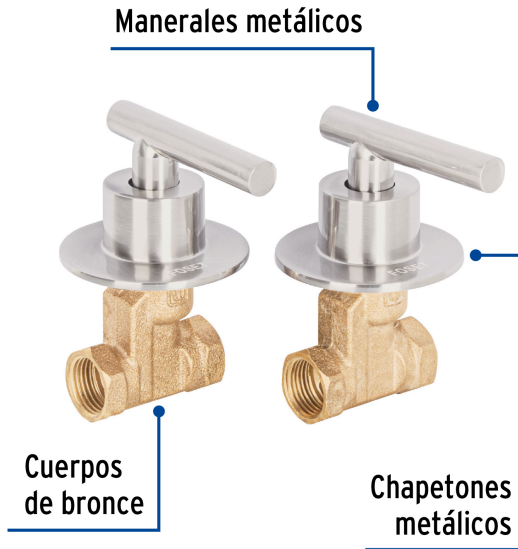

FOSET TUBIG

CÓDIGO: 46778 CLAVE: TBE-062N

Juego llaves empotrar roscables, palanca satín, TUBIG

- Cuerpos de bronce con 80% de cobre para máxima duración
- Manerales tipo palanca y chapetón metálico
- Alta resistencia a la corrosión
- Cartuchos cerámicos 1/4 de vuelta, de suave y fácil apertura

ACABADO
SATÍN
SIN
HUELLAS

Certificaciones y garantías

Especificaciones

Acabado	Satín
Tipo de rosca entrada y salida	1/2" - 14 NPT
Empaque individual	Caja
Inner	2
Master	24
Pallet	576

País de origen

Fabricado en China bajo las estrictas especificaciones de GRUPO TRUPER

Imágenes complementarias

EMPAQUE INDIVIDUAL

EMPAQUE INNER

Imágenes complementarias

EMPAQUE MASTER

Contiene: 12 inner (24 piezas)

Peso: 18.58 kg (41 lb)