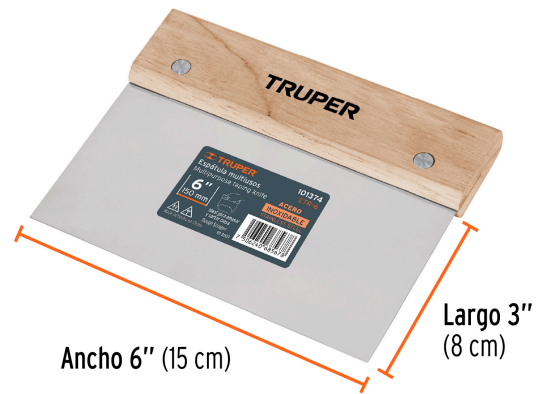

Imágenes complementarias