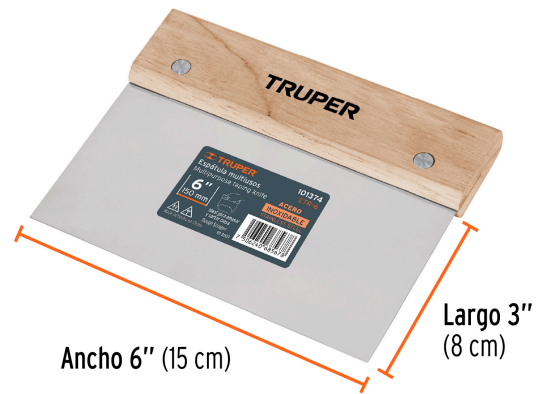

TRUPER

CÓDIGO: 101374 CLAVE: ETR-6

Espátula rectangular 6" x 3" acero inoxidable, mango madera

- Hoja de acero inoxidable
- Pulido espejo para fácil limpieza
- Mango de madera
- Para raspar, resanar y limpiar muros

Certificaciones y garantías

- Garantizado contra defectos de fabricación o mano de obra. La garantía se puede hacer válida con cualquier distribuidor de TRUPER

Especificaciones

Medidas de hoja (ancho x largo)	6" (15 cm) x 3" (8 cm)
Espesor	0.7 mm
Inner	6
Master	96
Pallet	4608

País de origen

Fabricado en China bajo las estrictas especificaciones de GRUPO TRUPER

Imágenes complementarias

EMPAQUE INNER

Contiene: 6 piezas

Peso: 1.18 kg (2.6 lb)

EMPAQUE MASTER

Contiene: 16 inner (96 piezas)

Peso: 19.96 kg (44 lb)