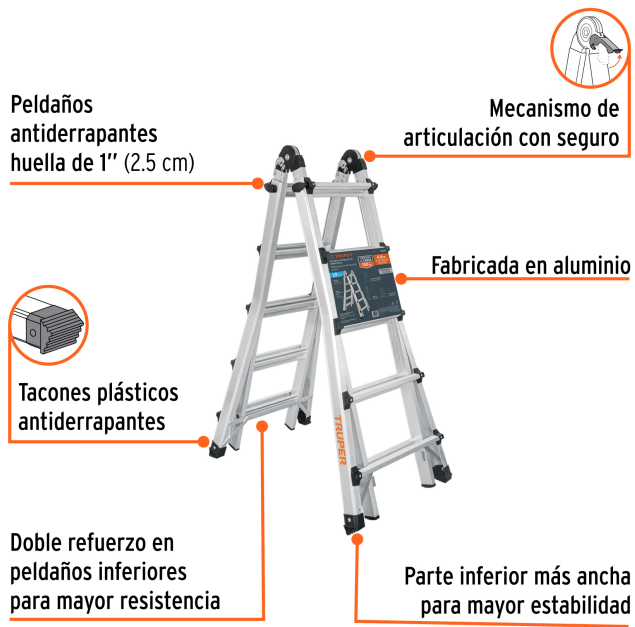

Imágenes complementarias