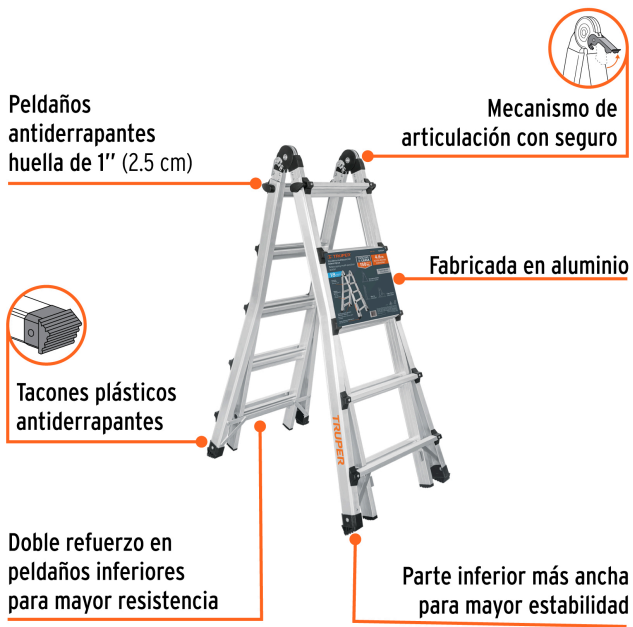

Imágenes complementarias