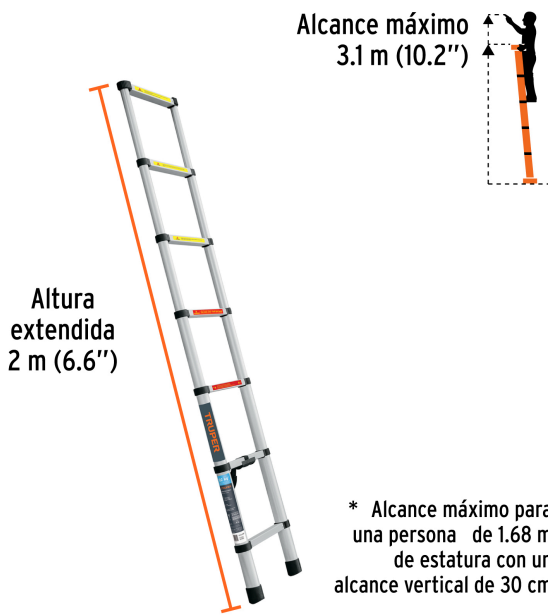

Imágenes complementarias

Compacta, plegable y fácil almacenamiento