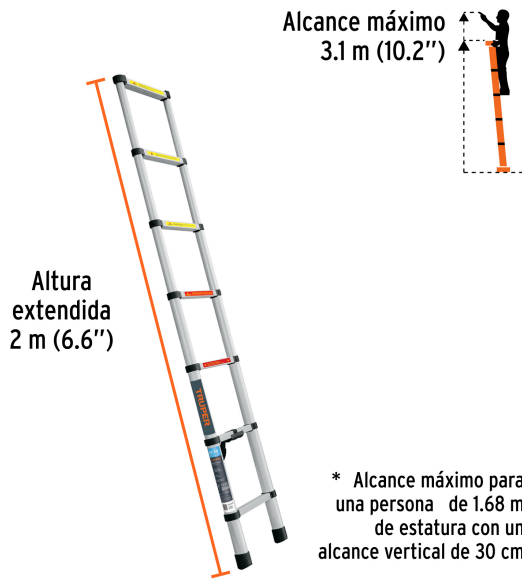

Imágenes complementarias

Compacta, plegable y fácil almacenamiento