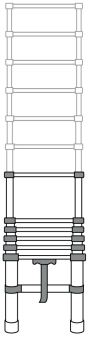

Imágenes complementarias

Ajustable a la altura deseada