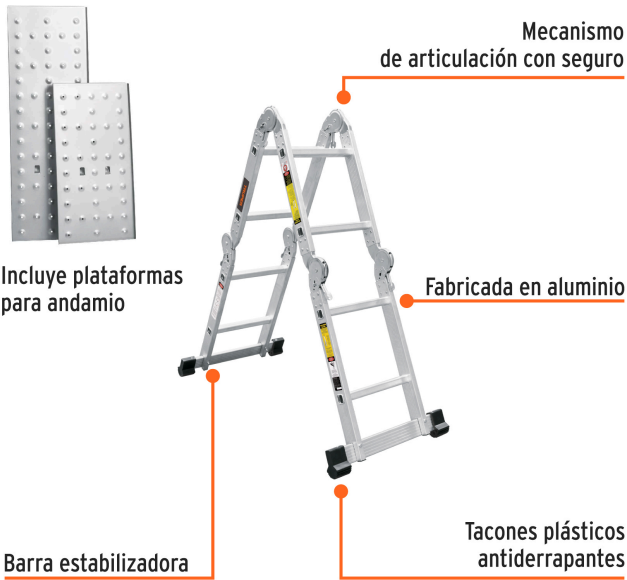

TRUPER

PRODUCTO MEJORADO

CÓDIGO: 101905 CLAVE: ESMU-108

Escalera multiposición 8 peldaños, capacidad 150 kg, TRUPER

- Fabricada en aluminio
- Mecanismo de articulación con seguro
- Barra estabilizadora
- Plegable para fácil almacenamiento y transportación
- Tacones plásticos antiderrapantes
- *Alcance máximo para una persona de 1.68 m de estatura

Certificaciones y garantías

- Cumple con la norma ANSI-ASC A14.2 (Certificado no disponible)

Especificaciones

Tipo	III
Capacidad de carga	150 kg
Peldaños	8
Altura extendida	2.6 m (8.5')
Altura sin extender	0.7 m (2.3')
Altura tijera	1.3 m (4.2')
Altura andamio	0.7 m (2.3')
Alcance máximo (andamio)*	2.7 m (8.8')
Alcance máximo (extendida)*	3.8 m (12.4')
Alcance máximo (tijera)*	2.5 m (8.2')
Volumen	0.078 m ³
Peso	11 kg
Inner	1
Pallet	12

País de origen

Fabricado en China bajo las estrictas especificaciones de GRUPO TRUPER

Incluye

2 plataformas para andamio

Imágenes complementarias

10 POSICIONES