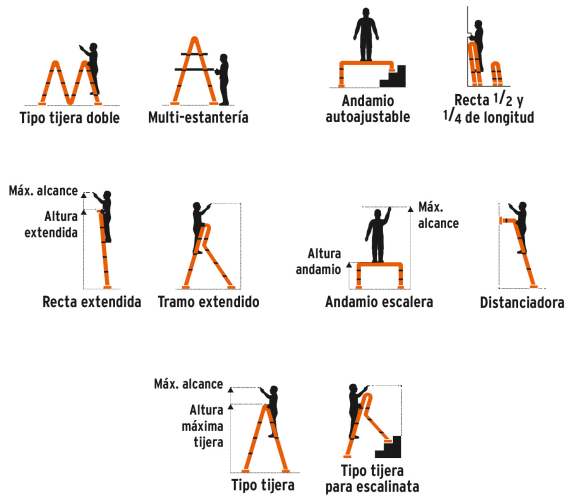

TRUPER

CÓDIGO: 101906 CLAVE: ESMU-116

**Escalera multiposición 16 peldaños, Tipo I, TRUPER****PRODUCTO MEJORADO**

- Fabricada en aluminio
- Mecanismo de articulación con seguro
- Barra estabilizadora
- Plegable para fácil almacenamiento y transportación
- Tacones plásticos antiderrapantes
- \*Alcance máximo para una persona de 1.68 m de estatura

**País de origen**

**Fabricado en China bajo las estrictas especificaciones de GRUPO TRUPER**

**Incluye**

2 plataformas para andamio

**Imágenes complementarias**

Incluye plataformas para andamio

**10 POSICIONES**

Incluye plataformas para andamio **2**

Imágenes complementarias