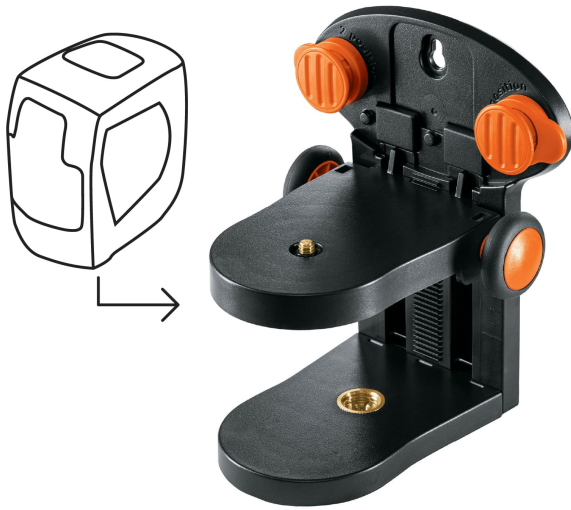

TRUPER

CÓDIGO: 100810 CLAVE: NLP-30

Nivel láser verde c/plomada, alcance 30 m, de pilas, TRUPER

- Láser verde 4X mayor visibilidad que el láser rojo
- Autonivelante $\pm 4^\circ$
- Rosca de 1/4" para tripié
- 2 puntos rojos de plomada para ubicaciones aéreas

Especificaciones

Alcance	30 m
Autonivelante	$\pm 4^\circ$
Láser	Verde con plomada
Pilas	4 AA alcalinas (incluidas)
Empaque individual	Caja
Inner	2
Master	6
Pallet	24

País de Origen

Fabricado en China bajo las estrictas especificaciones de GRUPO TRUPER

Incluye

Estuche

Imágenes complementarias

Soporte magnético

Placa de medición

Incluye estuche