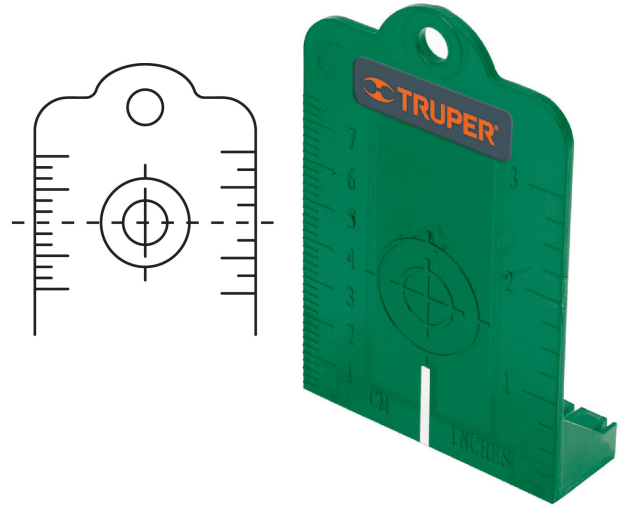

TRUPER

CÓDIGO: 100810 CLAVE: NLP-30

Nivel láser verde c/plomada, alcance 30 m, de pilas, TRUPER

- Láser verde 4X mayor visibilidad que el láser rojo
- Autonivelante $\pm 4^\circ$
- Rosca de 1/4" para tripié
- 2 puntos rojos de plomada para ubicaciones aéreas

Especificaciones

Alcance	30 m
Autonivelante	$\pm 4^\circ$
Láser	Verde con plomada
Pilas	4 AA alcalinas (incluidas)
Empaque individual	Caja
Inner	2
Master	6
Pallet	24

País de Origen

Fabricado en China bajo las estrictas especificaciones de GRUPO TRUPER

Incluye

Estuche

Imágenes complementarias

Soporte magnético

Placa de medición

Incluye estuche