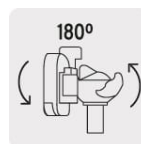

TRUPER

CÓDIGO: 100811 CLAVE: NL-TRI-150

Tripié telescópico para nivel láser, altura max. 1.45 m

- Cuerpo ligero de aluminio
- Base de liberación rápida
- Nivel de burbuja
- Seguros de bloqueo rápido
- Tacones antiderrapantes
- Base con giro 360° horizontal y 180° vertical
- Compatible con medidor láser de distancia Truper, niveles láser Truper, Pretul y dispositivos con rosca de 1/4"

Base con giro horizontal

Base con giro vertical

Especificaciones

Altura máxima	1.45 m
Rosca	1/4"
Dimensiones (Altura x ancho)	59 x 41 cm
Empaque individual	Caja
Pallet	48
Inner	1
Master	4

País de Origen

Fabricado en China bajo las estrictas especificaciones de GRUPO TRUPER