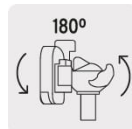

TRUPER

CÓDIGO: 100811 CLAVE: NL-TRI-150

Tripié telescópico para nivel láser, altura max. 1.45 m

- Cuerpo ligero de aluminio
- Base de liberación rápida
- Nivel de burbuja
- Seguros de bloqueo rápido
- Tacones antiderrapantes
- Base con giro 360° horizontal y 180° vertical
- Compatible con medidor láser de distancia Truper, niveles láser Truper, Pretul y dispositivos con rosca de 1/4"

**Especificaciones**

Altura máxima	1.45 m
Rosca	1/4"
Dimensiones (Altura x ancho)	59 x 41 cm
Empaque individual	Caja
Inner	1
Máster	4
Pallet	128

Incluye

Funda

País de origen**Fabricado en China bajo las estrictas especificaciones de GRUPO TRUPER**

Imágenes complementarias

Para usar con

Niveles láser

Niveles láser de distancia

Lámpara LED de trabajo

Imágenes complementarias

EMPAQUE INDIVIDUAL

Peso: 1.54 kg (3.4 lb)