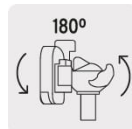

TRUPER

CÓDIGO: 100811 CLAVE: NL-TRI-150

**Tripié telescópico para nivel láser, altura max. 1.45 m**

- Cuerpo ligero de aluminio
- Base de liberación rápida
- Nivel de burbuja
- Seguros de bloqueo rápido
- Tacones antiderrapantes
- Base con giro 360° horizontal y 180° vertical
- Compatible con medidor láser de distancia Truper, niveles láser Truper, Pretul y dispositivos con rosca de 1/4"

**Especificaciones**

Altura máxima	1.45 m
Rosca	1/4"
Dimensiones (Altura x ancho)	59 x 41 cm
Empaque individual	Caja
Inner	1
Master	4
Pallet	128

**Incluye**

Funda

**País de origen****Fabricado en China bajo las estrictas especificaciones de GRUPO TRUPER**

Imágenes complementarias

**Imágenes complementarias**

**Para usar con**

Niveles láser

Niveles láser de distancia

Lámpara LED de trabajo

**EMPAQUE INDIVIDUAL**

Peso: 1.54 kg (3.4 lb)