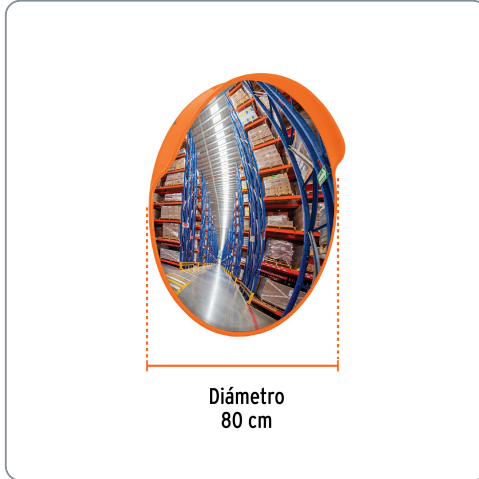

TRUPER CÓDIGO: 101680 CLAVE: ESCO-80

Espejo convexo de 80 cm, TRUPER

- Ideal para estacionamientos, almacenes, centros comerciales y condominios
- Reduce los puntos ciegos de las intersecciones
- Ángulo de visualización de 160°

Datos de empaque

Empaque individual: Caja

Empaque logístico   **Cantidad**

Inner   **1**

Pallet   **10**

Certificaciones y garantías

Producto fabricado en China bajo las estrictas especificaciones de Truper

Especificaciones técnicas

Diámetro	80 cm
Amplitud de visión	11 m
Material del espejo / Estructura	Polycarbonato / Polipropileno
Uso en interiores y exteriores	Sí
Peso	1.8 kg