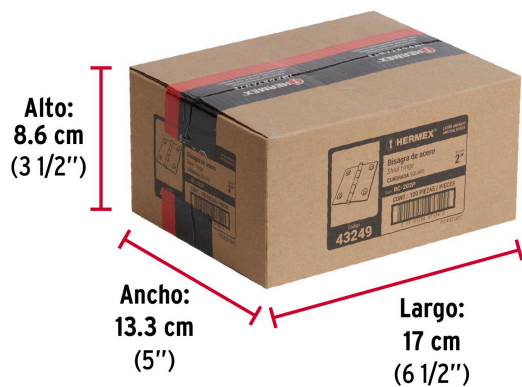

**Certificaciones y garantías**

- Garantizado contra defectos de fabricación o mano de obra. La garantía se puede hacer válida con cualquier distribuidor de TRUPER

**Especificaciones**

Medida	2" (50 mm)
Espesor	1.5 mm
Número de orificios	4
Empaque individual	Caja
Inner	10
Máster	100
Pallet	22800

**País de origen****Fabricado en China bajo las estrictas especificaciones de GRUPO TRUPER**

Imágenes complementarias

Perno suelto con cabeza plana

EMPAQUE INNER

Alto:  
3.3 cm  
(1 1/2")

Ancho:  
6.4 cm  
(2 1/2")

Largo:  
7.8 cm  
(3 1/2")

Contiene: 10 piezas

Peso: 0.4 kg (0.9 lb)

## EMPAQUE MASTER

Contiene: 10 inner (100 piezas)

Peso: 4.04 kg (8.9 lb)