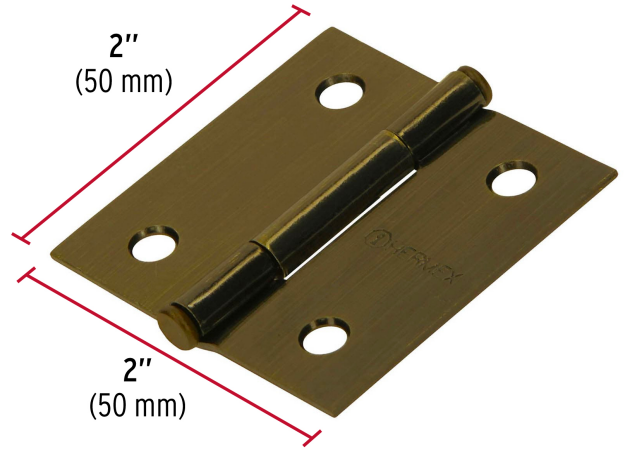

**HERMEX**

CÓDIGO: 43249 CLAVE: BC-202P

**Bisagra cuadrada 2", latón antiguo, cabeza plana, HERMEX**

- Fabricada en acero con acabado latón antiguo
- Perno suelto con cabeza plana
- 30% Mayor espesor que las marcas tradicionales
- Para uso en carpintería y en la industria mueblera

**Certificaciones y garantías**

- Garantizado contra defectos de fabricación o mano de obra. La garantía se puede hacer válida con cualquier distribuidor de TRUPER

**Especificaciones**

Medida	2" (50 mm)
Espesor	1.5 mm
Número de orificios	4
Empaque individual	Caja
Inner	10
Máster	100
Pallet	22800

**País de origen****Fabricado en China bajo las estrictas especificaciones de GRUPO TRUPER**

Imágenes complementarias

Perno suelto con cabeza plana

EMPAQUE INNER

Alto:  
3.3 cm  
(1 1/2")

Ancho:  
6.4 cm  
(2 1/2")

Largo:  
7.8 cm  
(3 1/2")

Contiene: 10 piezas

Peso: 0.4 kg (0.9 lb)