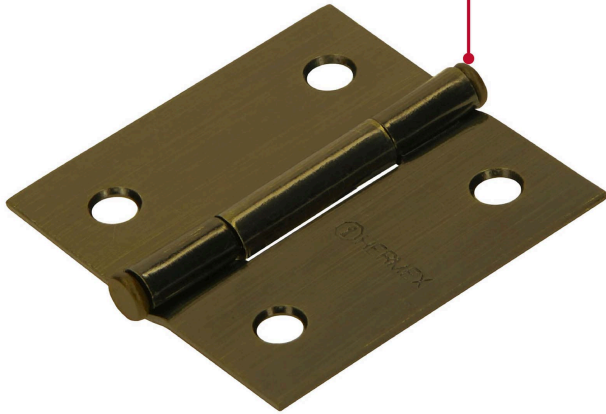

**HERMEX**

CÓDIGO: 43249 CLAVE: BC-202P

**Bisagra cuadrada 2", latón antiguo, cabeza plana, HERMEX**

- Fabricada en acero con acabado latón antiguo
- Perno suelto con cabeza plana
- 30% Mayor espesor que las marcas tradicionales
- Para uso en carpintería y en la industria mueblera

**Certificaciones y garantías**

- Garantizado contra defectos de fabricación o mano de obra. La garantía se puede hacer válida con cualquier distribuidor de TRUPER

**Especificaciones**

Medida	2" (50 mm)
Espesor	1.5 mm
Número de orificios	4
Empaque individual	Caja
Inner	10
Máster	100
Pallet	22800

**País de origen****Fabricado en China bajo las estrictas especificaciones de GRUPO TRUPER**

Imágenes complementarias

Perno suelto con cabeza plana

EMPAQUE INNER

Alto:  
3.3 cm  
(1 1/2")

Ancho:  
6.4 cm  
(2 1/2")

Largo:  
7.8 cm  
(3 1/2")

Contiene: 10 piezas

Peso: 0.4 kg (0.9 lb)