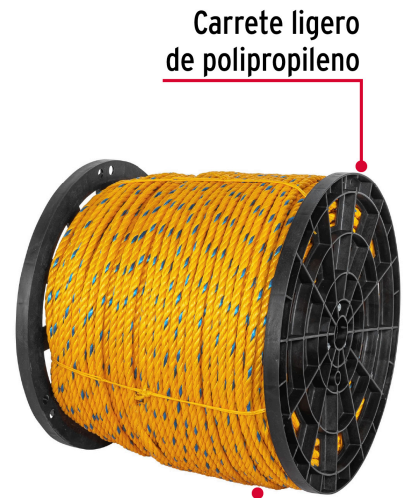

Imágenes complementarias

Fabricada en polipropileno