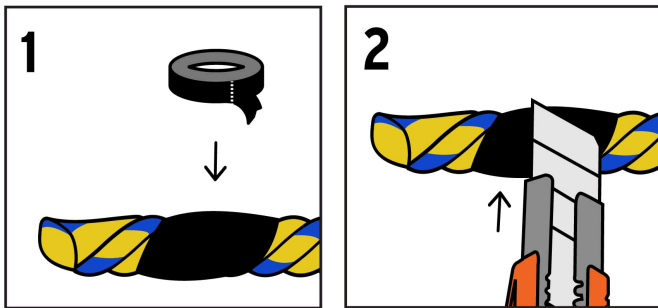

FIERO

CÓDIGO: 40178 CLAVE: CUE-11M

Metro de cuerda amarilla de polipropileno 11mm, carrete 360m

- Fabricada en polipropileno 100% virgen, resistente a la humedad, al moho, alta resistencia a la tensión, agentes químicos y no contamina
- Trenzado de 4 cabos y filástica azul
- Flexible y proporciona un amarre firme
- Carrete ligero de polipropileno
- Uso general como en industria, agricultura, construcción, ganadería, pesca y hogar
- No exceder los límites de carga recomendada

**HECHO
EN
MÉXICO****Certificaciones y garantías**

- Garantizado contra defectos de fabricación o mano de obra. La garantía se puede hacer válida con cualquier distribuidor de TRUPER

Especificaciones

Diámetro	11 mm(7/16")
Metros por rollo	360 m
Peso neto	20 kg
Peso bruto (Incluye el peso del carrete)	21.3 kg
Capacidad de carga	134 kg
Inner	360
Pallet	6480

País de origen**Fabricado en México bajo las estrictas especificaciones de GRUPO TRUPER**

Imágenes complementarias

Fabricada en polipropileno

Recomendación de corte correcto