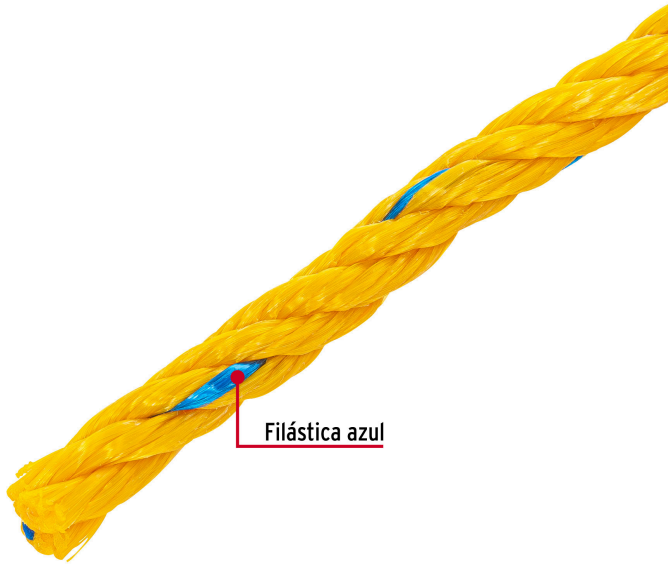

FIERO

CÓDIGO: 40178 CLAVE: CUE-11M

Metro de cuerda amarilla de polipropileno 11mm, carrete 360m

- Fabricada en polipropileno 100% virgen, resistente a la humedad, al moho, alta resistencia a la tensión, agentes químicos y no contamina
- Trenzado de 4 cabos y filástica azul
- Flexible y proporciona un amarre firme
- Carrete ligero de polipropileno
- Uso general como en industria, agricultura, construcción, ganadería, pesca y hogar
- No exceder los límites de carga recomendada

**HECHO
EN
MÉXICO****Certificaciones y garantías**

- Garantizado contra defectos de fabricación o mano de obra. La garantía se puede hacer válida con cualquier distribuidor de TRUPER

Especificaciones

Diámetro	11 mm(7/16")
Metros por rollo	360 m
Peso neto	20 kg
Peso bruto (Incluye el peso del carrete)	21.3 kg
Capacidad de carga	134 kg
Inner	360
Pallet	6480

País de origen**Fabricado en México bajo las estrictas especificaciones de GRUPO TRUPER**

Imágenes complementarias

Fabricada en polipropileno

Recomendación de corte correcto