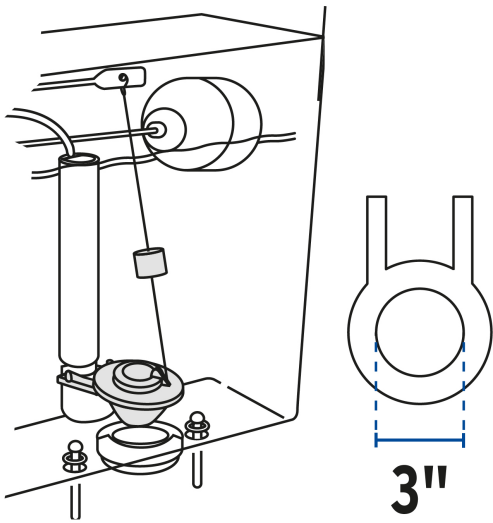

FOSET

CÓDIGO: 40172 CLAVE: SA-010

Sapo 3" para WC, PVC azul, cadena plástica, FOSET BASIC

- Sello de PVC
- Cadena plástica con gancho de acero inoxidable
- Incluye protector de 3" para evitar deformaciones durante el traslado y almacenaje
- Para W.C. con descarga de 3"
- Sellado hermético antifugas
- Compatible con la mayoría de válvulas de descarga con soportes laterales
- Fácil de instalar

**Certificaciones y garantías**

- Cumple la norma: NOM-002-CONAGUA

**Especificaciones**

Tipo	Flexible
Resistencia al cloro	Media
Empaque individual	Caballote
Inner	6
Máster	48
Pallet	864

País de origen

Fabricado en México bajo las estrictas especificaciones de GRUPO TRUPER

Imágenes complementarias

Imágenes complementarias

EMPAQUE INDIVIDUAL

EMPAQUE INNER

EMPAQUE MASTER