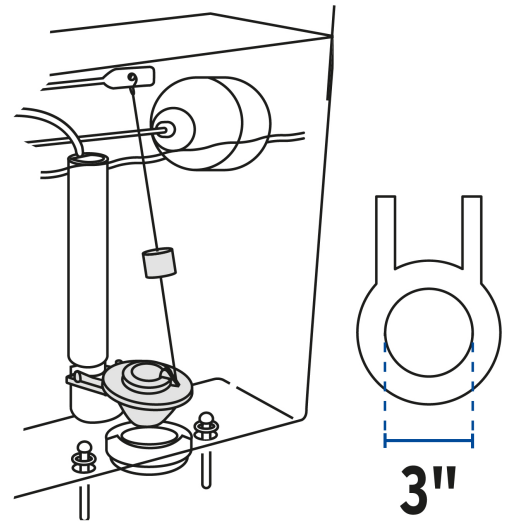

FOSET

CÓDIGO: 40172 CLAVE: SA-010

Sapo 3" para WC, PVC azul, cadena plástica, FOSET BASIC

- Sello de PVC
- Cadena plástica con gancho de acero inoxidable
- Incluye protector de 3" para evitar deformaciones durante el traslado y almacenaje
- Para W.C. con descarga de 3"
- Sellado hermético antifugas
- Compatible con la mayoría de válvulas de descarga con soportes laterales
- Fácil de instalar

**Certificaciones y garantías**

- Cumple la norma: NOM-002-CONAGUA

**Especificaciones**

Tipo	Flexible
Resistencia al cloro	Media
Empaque individual	Caballote
Inner	6
Máster	48
Pallet	864

País de origen

Fabricado en México bajo las estrictas especificaciones de GRUPO TRUPER

Imágenes complementarias

EMPAQUE INDIVIDUAL

Peso: 0.07 kg (0.2 lb)

EMPAQUE INNER

Contiene: 6 piezas

Peso: 0.54 kg (1.2 lb)

Imágenes complementarias

EMPAQUE MASTER

Contiene: 8 inner (48 piezas)

Peso: 4.76 kg (10.5 lb)