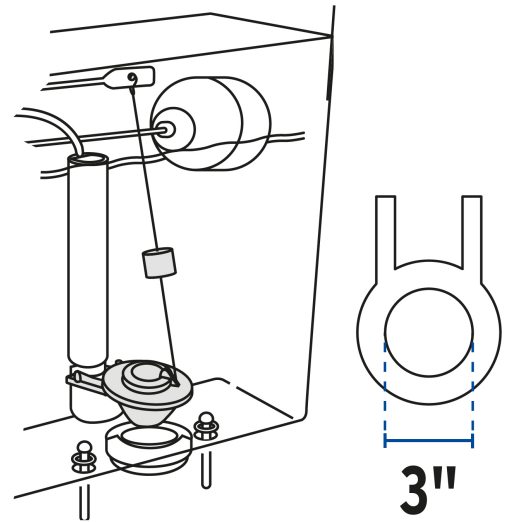

FOSET

CÓDIGO: 40173 CLAVE: SA-011

Sapo 3" para WC, silicona roja, cadena inoxidable, FOSET

- Sello de silicona de larga duración
- Cadena de acero inoxidable
- Incluye protector de 3" para evitar deformaciones durante el traslado y almacenaje
- Para W.C. con descarga de 3"
- Sellado hermético antifugas
- Compatible con la mayoría de válvulas de descarga con soportes laterales
- Fácil de instalar

Certificaciones y garantías

- Cumple la norma: NOM-002-CONAGUA

Especificaciones

Tipo	Flexible
Resistencia al cloro	Alta
Empaque individual	Caballote
Inner	6
Máster	48
Pallet	864

País de origen

Fabricado en México bajo las estrictas especificaciones de GRUPO TRUPER

Imágenes complementarias

EMPAQUE INDIVIDUAL

Peso: 0.07 kg (0.2 lb)

EMPAQUE INNER

Contiene: 6 piezas

Peso: 0.54 kg (1.2 lb)

Imágenes complementarias

EMPAQUE MASTER

Contiene: 8 inner (48 piezas)

Peso: 5.04 kg (11 lb)