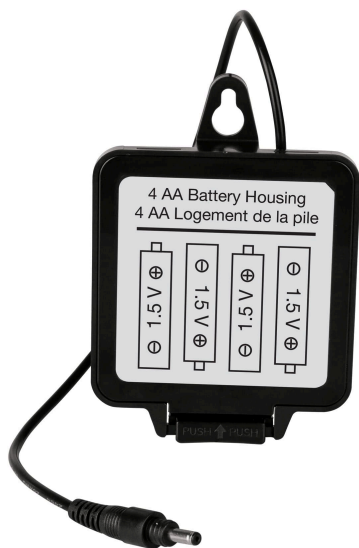

FOSET

CÓDIGO: 45350 CLAVE: R2-LLS-L

Caja porta pilas para llave de sensor LLS-L, FOSET

- Cuerpo fabricado de ABS

Certificaciones y garantías

- Garantizado contra defectos de fabricación o mano de obra. La garantía se puede hacer válida con cualquier distribuidor de TRUPER

Especificaciones

Capacidad	4 Baterías AA (no incluidas)
Empaque individual	Caja
Inner	1
Master	6
Pallet	1296

País de origen**Fabricado en China bajo las estrictas especificaciones de GRUPO TRUPER**

Imágenes complementarias