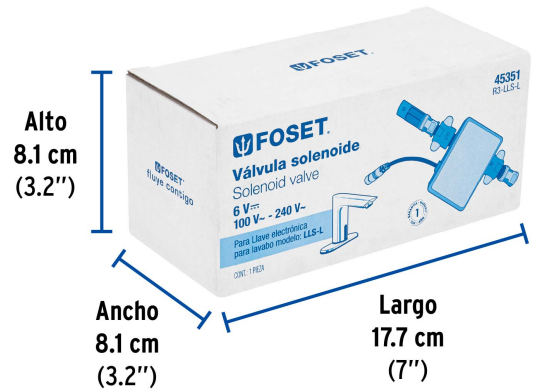

FOSET

CÓDIGO: 45351 CLAVE: R3-LLS-L

Válvula solenoide para llave de sensor LLS-L, FOSET

- Cuerpo fabricado de ABS

Certificaciones y garantías

- Garantizado contra defectos de fabricación o mano de obra. La garantía se puede hacer válida con cualquier distribuidor de TRUPER

Especificaciones

Voltaje / Frecuencia	100 - 240 V / 60 Hz
Empaque individual	Caja
Inner	1
Máster	6
Pallet	864

País de origen**Fabricado en China bajo las estrictas especificaciones de GRUPO TRUPER**

Imágenes complementarias

EMPAQUE INDIVIDUAL

Peso: 0.21 kg (0.5 lb)

EMPAQUE INNER

Contiene: 6 piezas

Peso: 1.49 kg (3.3 lb)