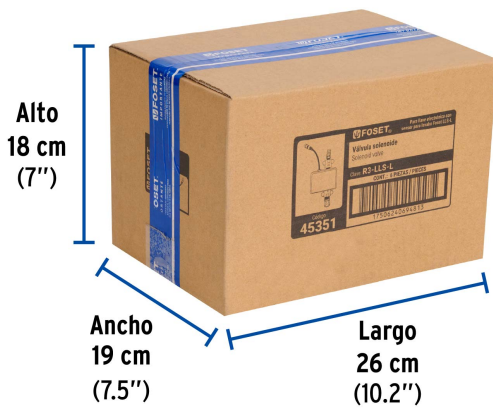

FOSET

CÓDIGO: 45351 CLAVE: R3-LLS-L

Válvula solenoide para llave de sensor LLS-L, FOSET

- Cuerpo fabricado de ABS

Certificaciones y garantías

- Garantizado contra defectos de fabricación o mano de obra. La garantía se puede hacer válida con cualquier distribuidor de TRUPER

Especificaciones

Voltaje / Frecuencia	100 - 240 V / 60 Hz
Empaque individual	Caja
Inner	1
Máster	6
Pallet	864

País de origen**Fabricado en China bajo las estrictas especificaciones de GRUPO TRUPER**

Imágenes complementarias

EMPAQUE INDIVIDUAL

Peso: 0.21 kg (0.5 lb)

EMPAQUE INNER

Contiene: 6 piezas

Peso: 1.49 kg (3.3 lb)