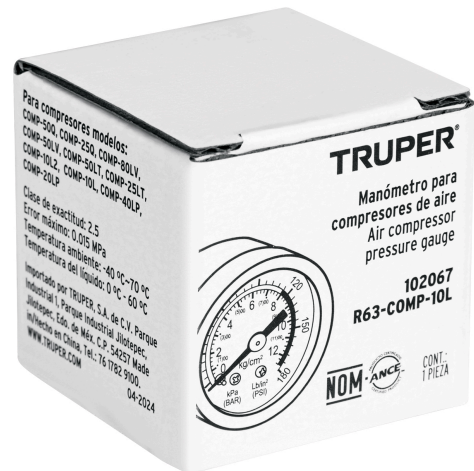

TRUPER

CÓDIGO: 102067    CLAVE: R63-COMP-10L

**Manómetro para compresores Grupo 1, TRUPER**

- Para compresores de aire modelos COMP-10L, COMP-25LT, COMP-50LT, COMP-50LV, COMP-80LV marca TRUPER®, COMP-20LP y COMP-40LP marca PRETUL®

**COMP-40LP**

**COMP-20LP**

Para compresores de aire  
**TRUPER**

**COMP-50LT**

**COMP-25LT**

**COMP-10L**

Imágenes complementarias

**EMPAQUE INDIVIDUAL**

Peso: 0.05 kg (0.1 lb)

**EMPAQUE INNER**

Contiene: 6 piezas

Peso: 0.34 kg (0.7 lb)

**EMPAQUE MÁSTER**

Contiene: 6 inner (36 piezas)

Peso: 2.22 kg (4.9 lb)