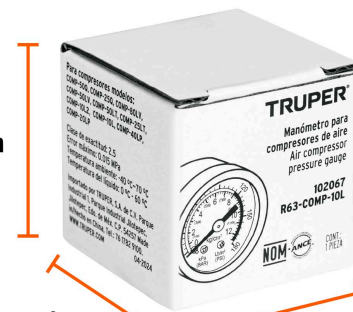

TRUPER

CÓDIGO: 102067 CLAVE: R63-COMP-10L

Manómetro para compresores Grupo 1, TRUPER

- Para compresores de aire modelos COMP-10L, COMP-25LT, COMP-50LT, COMP-50LV, COMP-80LV marca TRUPER®, COMP-20LP y COMP-40LP marca PRETUL®

COMP-20LP

Para compresores de aire
TRUPER

COMP-50LT

COMP-25LT

COMP-10L

EMPAQUE INDIVIDUAL

Alto
4.5 cm
(1.8")

Largo
4.6 cm
(1.8")

Ancho
4.5 cm
(1.8")

Peso: 0.05 kg (0.1 lb)

Imágenes complementarias

EMPAQUE INNER

Contiene: 6 piezas

Peso: 0.34 kg (0.7 lb)

EMPAQUE MÁSTER

Contiene: 6 inner (36 piezas)