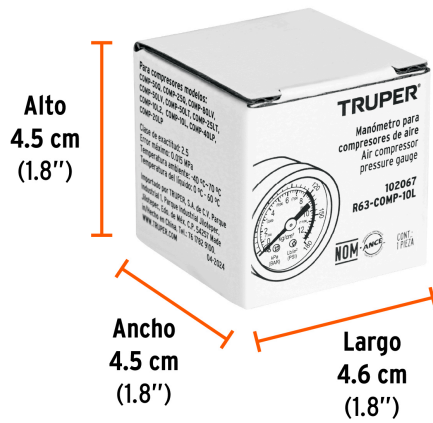

**COMP-40LP**

**COMP-20LP**

Para compresores de aire  
**TRUPER**

**COMP-50LT**

**COMP-25LT**

**COMP-10L**

Imágenes complementarias

**EMPAQUE INDIVIDUAL**

Peso: 0.05 kg (0.1 lb)

**EMPAQUE INNER**

Contiene: 6 piezas

Peso: 0.34 kg (0.7 lb)

**EMPAQUE MÁSTER**

Contiene: 6 inner (36 piezas)

Peso: 2.22 kg (4.9 lb)