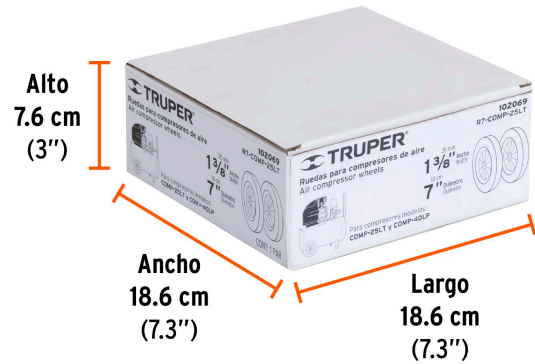

EMPAQUE INDIVIDUAL

Peso: 1.91 kg (4.2 lb)