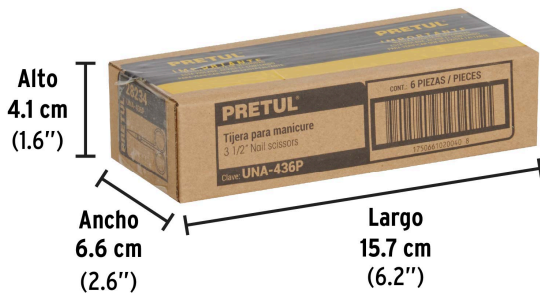

**PRETUL**

CÓDIGO: 28234 CLAVE: UNA-436P

**Tijera manicure 3-1/2", punta fina, PRETUL**

- Forjada en acero inoxidable
- Mango ergonómico
- Punta fina
- Cabeza curva para limpiar y arreglar cutículas
- Afilado para un corte preciso

Para limpiar y  
arreglar cutículas**Certificaciones y garantías****Especificaciones**

Largo	3 1/2" (9 cm)
Empaque individual	Tarjeta
Inner	6
Master	60

**País de origen****Fabricado en China bajo las estrictas especificaciones de GRUPO TRUPER**

**Imágenes complementarias**

Largo  
3 1/2"  
(9 cm)

**EMPAQUE INDIVIDUAL**

Alto  
15 cm  
(5.9")

Largo  
6 cm  
(2.4")

Peso: 0.02 kg (0.04 lb)

**EMPAQUE INNER**

Alto  
4.1 cm  
(1.6")

Ancho  
6.6 cm  
(2.6")

Largo  
15.7 cm  
(6.2")

Contiene: 6 piezas

Peso: 0.15 kg (0.3 lb)

**EMPAQUE MASTER**

Alto  
23 cm  
(9")

Ancho  
15 cm  
(5.9")

Largo  
17.2 cm  
(6.8")