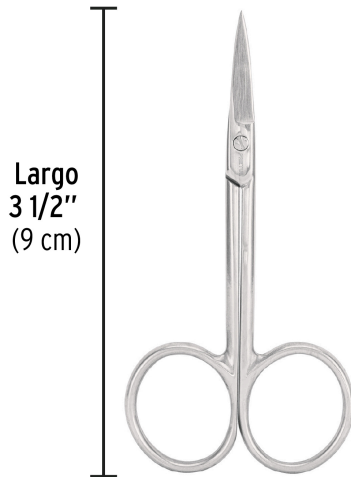

**PRETUL**

CÓDIGO: 28234 CLAVE: UNA-436P

**Tijera manicure 3-1/2", punta fina, PRETUL**

- Forjada en acero inoxidable
- Mango ergonómico
- Punta fina
- Cabeza curva para limpiar y arreglar cutículas
- Afilado para un corte preciso

Para limpiar y  
arreglar cutículas**Certificaciones y garantías****Especificaciones**

Largo	3 1/2" (9 cm)
Empaque individual	Tarjeta
Inner	6
Master	60

**País de origen****Fabricado en China bajo las estrictas especificaciones de GRUPO TRUPER**

**Imágenes complementarias**

Largo  
3 1/2"  
(9 cm)

**EMPAQUE INDIVIDUAL**

Alto  
15 cm  
(5.9")

Largo  
6 cm  
(2.4")

Peso: 0.02 kg (0.04 lb)

**EMPAQUE INNER**

Alto  
4.1 cm  
(1.6")

Ancho  
6.6 cm  
(2.6")

Largo  
15.7 cm  
(6.2")

Contiene: 6 piezas

Peso: 0.15 kg (0.3 lb)

**EMPAQUE MASTER**

Alto  
23 cm  
(9")

Ancho  
15 cm  
(5.9")

Largo  
17.2 cm  
(6.8")