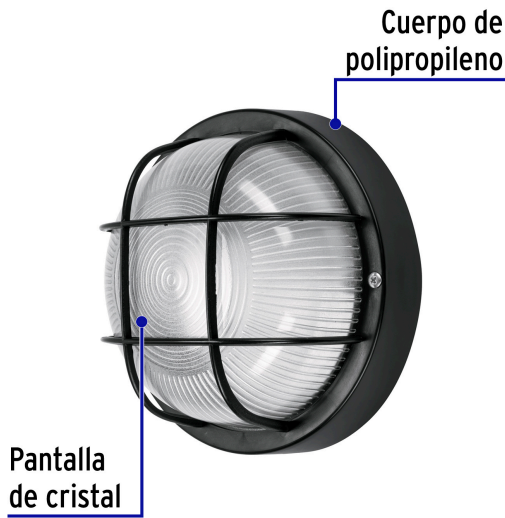

VOLTECK

CÓDIGO: 45217 CLAVE: ARB-005S

Arbotante decorativo cuerpo de ABS, lámpara no incluida

- Cuerpo de polipropileno y pantalla de cristal
- Fácil instalación
- Compatible con lámpara LED o halógena (no incluida)
- Ideal para jardines fachadas y más

Certificaciones y garantías

- Cumple la norma: NOM-003-SCFI

Especificaciones

Acabado	Negro
Potencia máxima	60 W
Tensión / Frecuencia	127 V /60 Hz
Corriente	0.47 A
Tipo de base	E26 / E27
Grado IP	44
Dimensiones (diámetro x fondo)	18.5 x 9.5 cm
Empaque individual	Caja
Inner	2
Master	16
Pallet	128

País de origen

Fabricado en China bajo las estrictas especificaciones de GRUPO TRUPER

Imágenes complementarias

Grado de protección (IP)

1ER. DÍGITO: PROTECCIÓN CONTRA SÓLIDOS	2DO. DÍGITO: PROTECCIÓN CONTRA LÍQUIDOS
X Sin protección	X Sin protección
1 Protección contra objetos de diámetro superior a 50 mm	1 Protección contra goteo vertical o condensación
2 Protección contra objetos de diámetro superior a 12 mm	2 Protección contra goteo con una inclinación de 15 grados
3 Protección contra objetos con diámetro superior a 2.5 mm	3 Protección contra goteo con una inclinación de 60 grados
4 Protección contra objetos con diámetro superior a 1 mm	4 Protección contra salpicaduras de gotas en todas direcciones
5 Protegido contra ingreso limitado de polvo	5 Protección contra chorros de agua a baja presión
6 Totalmente protegido contra el polvo	6 Protección contra potentes y continuos chorros de agua
	7 Protección contra inmersiones temporales
	8 Protección contra inmersiones prolongadas o permanentes