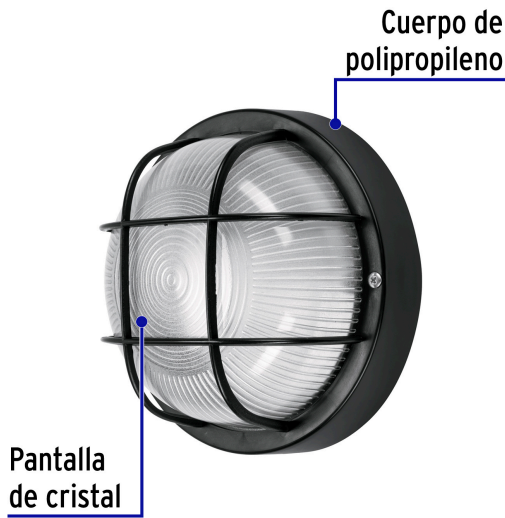

VOLTECK

CÓDIGO: 45217 CLAVE: ARB-005S

Arbotante decorativo cuerpo de ABS, lámpara no incluida

- Cuerpo de polipropileno y pantalla de cristal
- Fácil instalación
- Compatible con lámpara LED o halógena (no incluida)
- Ideal para jardines fachadas y más

Certificaciones y garantías

- Cumple la norma: NOM-003-SCFI

Especificaciones

Acabado	Negro
Potencia máxima	60 W
Tensión / Frecuencia	127 V /60 Hz
Corriente	0.47 A
Tipo de base	E26 / E27
Grado IP	44
Dimensiones (diámetro x fondo)	18.5 x 9.5 cm
Empaque individual	Caja
Inner	2
Máster	16
Pallet	128

País de origen

Fabricado en China bajo las estrictas especificaciones de GRUPO TRUPER

Imágenes complementarias

Grado de protección (IP)

1ER. DÍGITO: PROTECCIÓN CONTRA SÓLIDOS	2DO. DÍGITO: PROTECCIÓN CONTRA LÍQUIDOS
X Sin protección	X Sin protección
1 Protección contra objetos de diámetro superior a 50 mm	1 Protección contra goteo vertical o condensación
2 Protección contra objetos de diámetro superior a 12 mm	2 Protección contra goteo con una inclinación de 15 grados
3 Protección contra objetos con diámetro superior a 2.5 mm	3 Protección contra goteo con una inclinación de 60 grados
4 Protección contra objetos con diámetro superior a 1 mm	4 Protección contra salpicaduras de gotas en todas direcciones
5 Protegido contra ingreso limitado de polvo	5 Protección contra chorros de agua a baja presión
6 Totalmente protegido contra el polvo	6 Protección contra potentes y continuos chorros de agua
	7 Protección contra inmersiones temporales
	8 Protección contra inmersiones prolongadas o permanentes