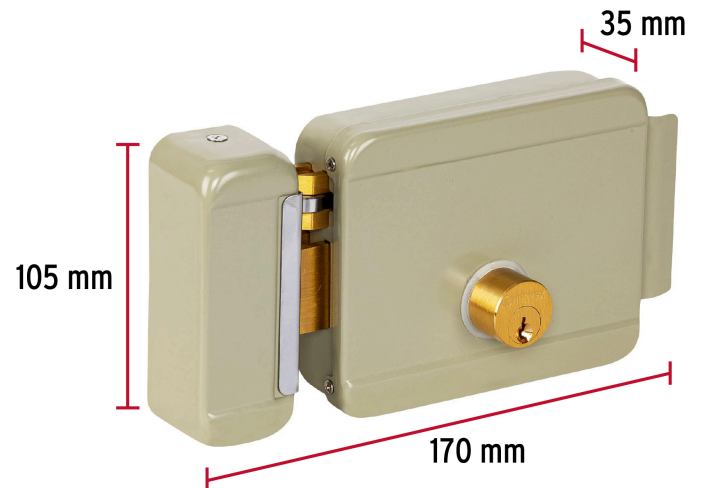

HERMEX

CÓDIGO: 47976 CLAVE: CEM-311

Cerradura electromecánica sin botón, izquierda, HERMEX

- **Cilindro de latón sólido** con 5 pernos para mayor seguridad contra robos
- Para apertura de puertas a distancia, se adapta a interfón
- Opera con llave en caso de interrupción eléctrica
- Para colocación en puertas metálicas o de madera con espesor hasta de 2" (50 mm)
- Se requiere transformador de 12 V c.a. (no incluido)
- Compatible con transformador modelo TRANS-CEM marca Hermex®

**Certificaciones y garantías****Especificaciones**

Modelo	Izquierda
Espesor de puerta	2" (50 mm)
Dimensiones (ancho x largo x alto)	35 mm x 170 mm x 105 mm
Empaque individual	Caja
Inner	2
Máster	12
Pallet	288

Incluye

3 Llaves tradicionales

Chapetón

Tornillería para su instalación

Plantilla

País de origen**Fabricado en China bajo las estrictas especificaciones de GRUPO TRUPER**

Imágenes complementarias

Seguridad Standard

Llave tradicional

Utilizan llaves planas, las muescas que descifran la combinación se encuentran únicamente en la parte superior.

APERTURA DE LAS PUERTAS

A las puertas se les denomina derecha o izquierda de acuerdo al lado hacia el cual abren, existen cerraduras para **puertas derechas** y para **puertas izquierdas**, para evitar que la cerradura quede de cabeza.