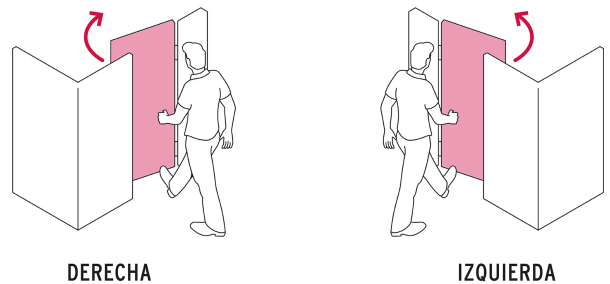

HERMEX

CÓDIGO: 47976 CLAVE: CEM-311

Cerradura electromecánica sin botón, izquierda, HERMEX

- **Cilindro de latón sólido** con 5 pernos para mayor seguridad contra robos
- Para apertura de puertas a distancia, se adapta a interfón
- Opera con llave en caso de interrupción eléctrica
- Para colocación en puertas metálicas o de madera con espesor hasta de 2" (50 mm)
- Se requiere transformador de 12 V c.a. (no incluido)
- Compatible con transformador modelo TRANS-CEM marca Hermex®

**Certificaciones y garantías****Especificaciones**

Modelo	Izquierda
Espesor de puerta	2" (50 mm)
Dimensiones (ancho x largo x alto)	35 mm x 170 mm x 105 mm
Empaque individual	Caja
Inner	2
Máster	12
Pallet	288

Incluye

3 Llaves tradicionales

Chapetón

Tornillería para su instalación

Plantilla

País de origen**Fabricado en China bajo las estrictas especificaciones de GRUPO TRUPER**

Imágenes complementarias

Seguridad Standard

Llave tradicional

Utilizan llaves planas, las muescas que descifran la combinación se encuentran únicamente en la parte superior.

APERTURA DE LAS PUERTAS

A las puertas se les denomina derecha o izquierda de acuerdo al lado hacia el cual abren, existen cerraduras para **puertas derechas** y para **puertas izquierdas**, para evitar que la cerradura quede de cabeza.