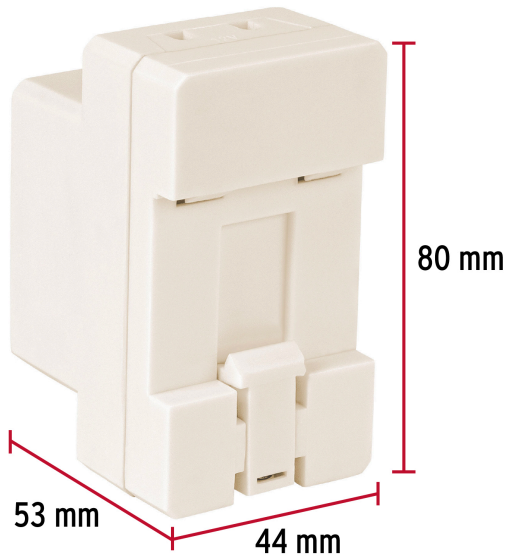

HERMEX

CÓDIGO: 47980 CLAVE: TRANS-CEM

Transformador para cerradura electromecánica, HERMEX

- Voltaje de entrada 127 V - 220 V / 60 Hz
- Voltaje de salida 12 V / 0.5 A
- Compatible con cerraduras electromecánicas modelos CEM-31I, CEM-31D, CEM-32I y CEM-32D marca Hermex ®

**Certificaciones y garantías****Especificaciones**

Dimensiones (alto x largo x ancho)	80 mm x 44 mm x 53 mm
Empaque individual	Caja
Inner	5
Master	50
Pallet	2100

País de origen**Fabricado en China bajo las estrictas especificaciones de GRUPO TRUPER**

Imágenes complementarias

EMPAQUE INDIVIDUAL

Peso: 0.32 kg (0.7 lb)

EMPAQUE INNER

Contiene: 5 piezas

Peso: 1.68 kg (3.7 lb)

EMPAQUE MASTER

Contiene: 10 inner (50 piezas)

Peso: 17.28 kg (38 lb)

Imágenes complementarias