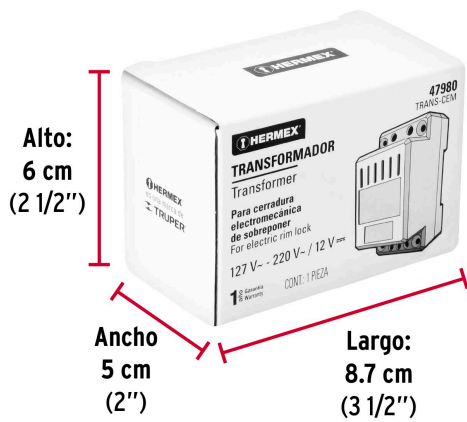

HERMEX

CÓDIGO: 47980 CLAVE: TRANS-CEM

Transformador para cerradura electromecánica, HERMEX

- Voltaje de entrada 127 V - 220 V / 60 Hz
- Voltaje de salida 12 V / 0.5 A
- Compatible con cerraduras electromecánicas modelos CEM-31I, CEM-31D, CEM-32I y CEM-32D marca Hermex ®

**Certificaciones y garantías****Especificaciones**

Dimensiones (alto x largo x ancho)	80 mm x 44 mm x 53 mm
Empaque individual	Caja
Inner	5
Máster	50
Pallet	2100

País de origen**Fabricado en China bajo las estrictas especificaciones de GRUPO TRUPER**

Imágenes complementarias

EMPAQUE INDIVIDUAL

EMPAQUE INNER

Peso: 0.32 kg (0.7 lb)

Contiene: 5 piezas

Peso: 1.68 kg (3.7 lb)

Imágenes complementarias

EMPAQUE MASTER

Contiene: 10 inner (50 piezas)

Peso: 17.28 kg (38 lb)