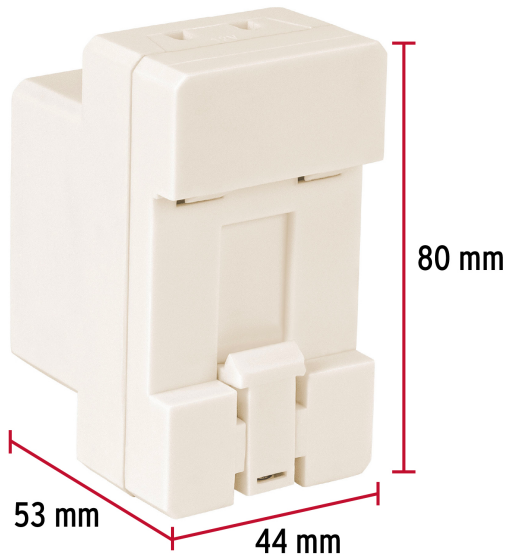

HERMEX

CÓDIGO: 47980 CLAVE: TRANS-CEM

Transformador para cerradura electromecánica, HERMEX

- Voltaje de entrada 127 V - 220 V / 60 Hz
- Voltaje de salida 12 V / 0.5 A
- Compatible con cerraduras electromecánicas modelos CEM-31I, CEM-31D, CEM-32I y CEM-32D marca Hermex ®

**Certificaciones y garantías****Especificaciones**

Dimensiones (alto x largo x ancho)	80 mm x 44 mm x 53 mm
Empaque individual	Caja
Inner	5
Máster	50
Pallet	2100

País de origen**Fabricado en China bajo las estrictas especificaciones de GRUPO TRUPER**

Imágenes complementarias

EMPAQUE INDIVIDUAL

EMPAQUE INNER

Peso: 0.32 kg (0.7 lb)

Contiene: 5 piezas

Peso: 1.68 kg (3.7 lb)

Imágenes complementarias

EMPAQUE MASTER

Contiene: 10 inner (50 piezas)

Peso: 17.28 kg (38 lb)