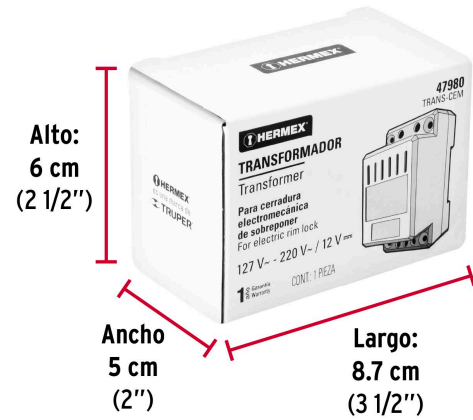

HERMEX

CÓDIGO: 47980 CLAVE: TRANS-CEM

Transformador para cerradura electromecánica, HERMEX

- Voltaje de entrada 127 V - 220 V / 60 Hz
- Voltaje de salida 12 V / 0.5 A
- Compatible con cerraduras electromecánicas modelos CEM-31I, CEM-31D, CEM-32I y CEM-32D marca Hermex ®

**Certificaciones y garantías****Especificaciones**

Dimensiones (alto x largo x ancho)	80 mm x 44 mm x 53 mm
Empaque individual	Caja
Inner	5
Master	50
Pallet	2100

País de origen**Fabricado en China bajo las estrictas especificaciones de GRUPO TRUPER**

Imágenes complementarias

EMPAQUE INDIVIDUAL

Peso: 0.32 kg (0.7 lb)

EMPAQUE INNER

Contiene: 5 piezas

Peso: 1.68 kg (3.7 lb)

EMPAQUE MASTER

Contiene: 10 inner (50 piezas)

Peso: 17.28 kg (38 lb)

Imágenes complementarias