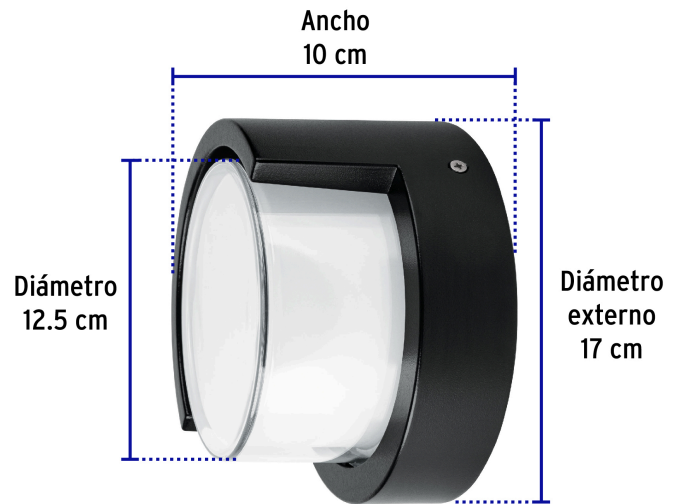

VOLTECK LAIT

CÓDIGO: 46995 CLAVE: ARB-400L

Arbotante LED exterior 10 W 3000K, 17 cm, redondo, VOLTECK

- **Ahorra hasta el 60%** en el consumo de energía
- Cuerpo de aluminio y pantalla de policarbonato
- Fácil instalación
- LED integrado
- Encendido instantáneo (proporciona el 100% de brillo al encender)
- Ideal para el hogar, pasillos, vestíbulos y más

**Certificaciones y garantías**

- Cumple la norma: NOM-003-SCFI

**Especificaciones**

Potencia	10 W
Flujo luminoso	400 lm
Tensión / Frecuencia	127 V / 60 Hz
Corriente	85 mA
Acabado	Negro
Fuente de luz	LED integrado x 14
Temperatura de color	3 000 K / Luz cálida
Grado IP	44
Dimensiones (diámetro x ancho x diámetro externo)	12.5 x 10 x 17 cm
Empaque individual	Caja
Inner	2
Master	4
Pallet	240

Imágenes complementarias

Grado de protección (IP)

1ER. DÍGITO: PROTECCIÓN CONTRA SÓLIDOS	2DO. DÍGITO: PROTECCIÓN CONTRA LÍQUIDOS
0 Sin protección	0 Sin protección
1 Protección contra objetos de diámetro superior a 50 mm	1 Protección contra goteo vertical o condensación
2 Protección contra objetos de diámetro superior a 12 mm	2 Protección contra goteo con una inclinación de 15 grados
3 Protección contra objetos con diámetro superior a 2.5 mm	3 Protección contra goteo con una inclinación de 60 grados
4 Protección contra objetos con diámetro superior a 1 mm	4 Protección contra salpicaduras de gotas en todas direcciones
5 Protegido contra ingreso limitado de polvo	5 Protección contra chorros de agua a baja presión
6 Totalmente protegido contra el polvo	6 Protección contra potentes y continuos chorros de agua
	7 Protección contra inmersiones temporales
	8 Protección contra inmersiones prolongadas o permanentes