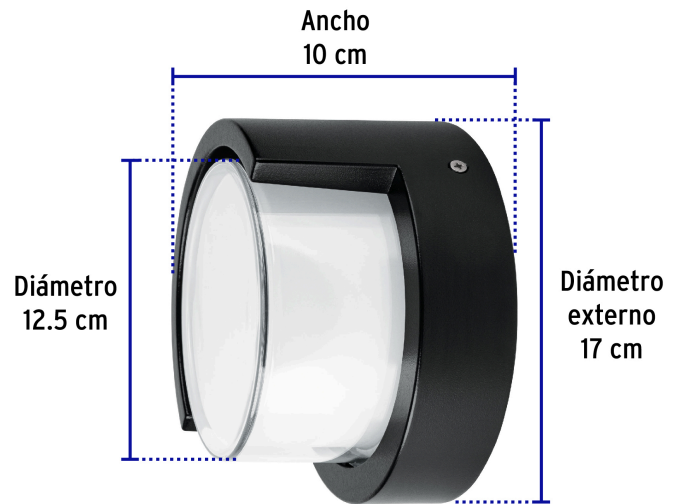

VOLTECK LAIT

CÓDIGO: 46995 CLAVE: ARB-400L

Arbotante LED exterior 10 W 3000K, 17 cm, redondo, VOLTECK

- **Ahorra hasta el 60%** en el consumo de energía
- Cuerpo de aluminio y pantalla de policarbonato
- Fácil instalación
- LED integrado
- Encendido instantáneo (proporciona el 100% de brillo al encender)
- Ideal para el hogar, pasillos, vestíbulos y más

Certificaciones y garantías

- Cumple la norma: NOM-003-SCFI

Especificaciones

Potencia	10 W
Flujo luminoso	400 lm
Tensión / Frecuencia	127 V / 60 Hz
Corriente	85 mA
Acabado	Negro
Fuente de luz	LED integrado x 14
Temperatura de color	3 000 K / Luz cálida
Grado IP	44
Dimensiones (diámetro x ancho x diámetro externo)	12.5 x 10 x 17 cm
Empaque individual	Caja
Inner	2
Máster	4
Pallet	240

Imágenes complementarias

Grado de protección (IP)

1ER. DÍGITO: PROTECCIÓN CONTRA SÓLIDOS	2DO. DÍGITO: PROTECCIÓN CONTRA LÍQUIDOS
0 Sin protección	0 Sin protección
1 Protección contra objetos de diámetro superior a 50 mm	1 Protección contra goteo vertical o condensación
2 Protección contra objetos de diámetro superior a 12 mm	2 Protección contra goteo con una inclinación de 15 grados
3 Protección contra objetos con diámetro superior a 2.5 mm	3 Protección contra goteo con una inclinación de 60 grados
4 Protección contra objetos con diámetro superior a 1 mm	4 Protección contra salpicaduras de gotas en todas direcciones
5 Protegido contra ingreso limitado de polvo	5 Protección contra chorros de agua a baja presión
6 Totalmente protegido contra el polvo	6 Protección contra potentes y continuos chorros de agua
	7 Protección contra inmersiones temporales
	8 Protección contra inmersiones prolongadas o permanentes