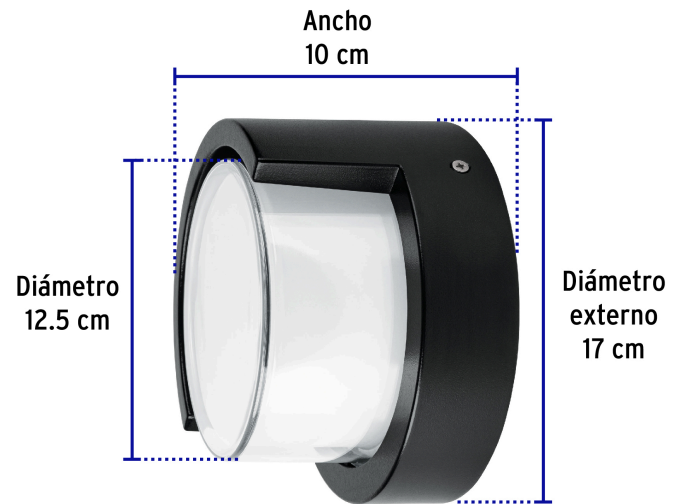

Imágenes complementarias