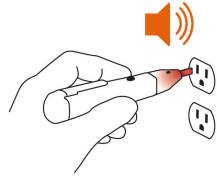

INDICADORES LED

	Encendido
	Detección de cable vivo

Indicadores LED y alarma sonora que se activan según la proximidad al cable vivo