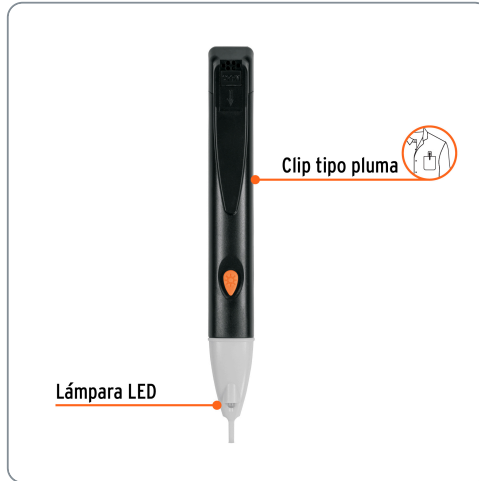

TRUPER CÓDIGO: 102141 CLAVE: PROVO-2**Probador de tensión sin contacto tipo pluma, TRUPER**

- Ideal para instalaciones eléctricas, detección de cables energizados, enchufes y tableros
- Apagado automático después de 2 minutos sin uso
- Fabricado en ABS

Especificaciones técnicas	
Rango de detección	90 - 1,000 V
Intervalo de frecuencia	60 Hz
Clasificación de seguridad	CAT II
Largo	15 cm

Incluye
2 pilas AAA 1.5 V c.c. c/u

Datos de empaque

Empaque individual: Blíster

	Encendido
	Detección de cable vivo

Indicadores LED y alarma sonora que se activan según la proximidad al cable vivo

Largo
15 cm

EMPAQUE INDIVIDUAL

Alto:
21.4 cm
(8 1/2")

Largo:
9 cm
(3 1/2")

Peso: 0.05 kg (0.1 lb)

Ancho:
24.2 cm
(9 1/2")

Largo:
42.5 cm
(16 1/2")

Contiene: 12 inner (72 piezas)

Peso: 5.12 kg (11.3 lb)