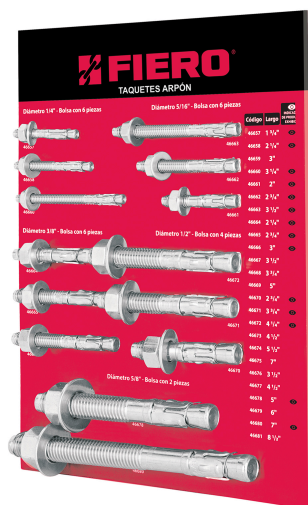

FIERO

CÓDIGO: 55973 CLAVE: EXF-ARP

Exhibidor FIERO de taquetes arpón

- Producto montado sobre hoja de PVC rígido espumado y asegurado con alambre galvanizado
- Con orificio para colgarse
- Exhibidor dividido por familia de producto
- Incluye producto real para facilitar su identificación
- Ideal para cuando un usuario llega con una muestra y no conoce la medida
- Producto no funcional, exclusivo para exhibición

Certificaciones y garantías

- Garantizado contra defectos de fabricación o mano de obra. La garantía se puede hacer válida con cualquier distribuidor de TRUPER

Especificaciones

Base	22 cm
Altura	28 cm
Inner	1

País de origen

Fabricado en México bajo las estrictas especificaciones de GRUPO TRUPER

Incluye

1 Pieza: 46657 (TAE-1/4A1) Bolsa con 6 taquetes arpón 1/4" x 1-3/4"

1 Pieza: 46658 (TAE-1/4A2) Bolsa con 6 taquetes arpón 1/4" x 2-1/4"

1 Pieza: 46660 (TAE-1/4A4) Bolsa con 6 taquetes arpón 1/4" x 3-1/4"

1 Pieza: 46661 (TAE-5/16A1) Bolsa con 6 taquetes arpón 5/16" x 2"

1 Pieza: 46662 (TAE-5/16A2) Bolsa con 6 taquetes arpón 5/16" x 2-3/4"