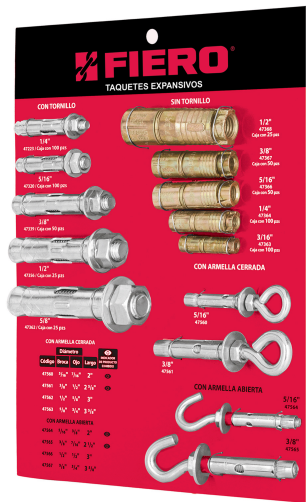

**FIERO**

CÓDIGO: 55974 CLAVE: EXF-EXP

**Exhibidor FIERO de taquetes expansivos**

- Producto montado sobre hoja de PVC rígido espumado y asegurado con alambre galvanizado
- Con orificio para colgarse
- Incluye producto real para facilitar su identificación
- Ideal para cuando un usuario llega con una muestra y no conoce la medida
- Producto no funcional, exclusivo para exhibición

**Certificaciones y garantías**

- Garantizado contra defectos de fabricación o mano de obra. La garantía se puede hacer válida con cualquier distribuidor de TRUPER

**Especificaciones**

<b>Base</b>	22 cm
<b>Altura</b>	28 cm
<b>Inner</b>	1

## Incluye

- 1 Pieza: 47223 (TAE-1/4TG) Caja con 100 taquetes expansivos de 1/4" con tornillo
- 1 Pieza: 47320 (TAE-5/16TG) Caja con 100 taquetes expansivos de 5/16" con tornillo
- 1 Pieza: 47339 (TAE-3/8TG) Caja con 50 taquetes expansivos de 3/8" con tornillo
- 1 Pieza: 47356 (TAE-1/2TG) Caja con 25 taquetes expansivos de 1/2" con tornillo
- 1 Pieza: 47362 (TAE-5/8TG) Caja con 25 taquetes expansivos de 5/8" con tornillo
- 1 Pieza: 47363 (TAE-3/16G) Caja con 100 taquetes expansivos de 3/16" sin tornillo
- 1 Pieza: 47364 (TAE-1/4G) Caja con 100 taquetes expansivos de 1/4" sin tornillo
- 1 Pieza: 47366 (TAE-5/16G) Caja con 50 taquetes expansivos de 5/16" sin tornillo
- 1 Pieza: 47367 (TAE-3/8G) Caja con 50 taquetes expansivos de 3/8" sin tornillo
- 1 Pieza: 47368 (TAE-1/2G) Caja con 25 taquetes expansivos de 1/2" sin tornillos
- 1 Pieza: 47560 (TAE-8X45C) Bolsa con 4 taquetes expansivos 8x45 mm con armella cerrada
- 1 Pieza: 47561 (TAE-10X60C) Bolsa con 4 taquetes expansivos 10x60 mm con armella cerrada
- 1 Pieza: 47564 (TAE-8X45A) Bolsa con 4 taquetes expansivos 8x45 mm con armella abierta
- 1 Pieza: 47565 (TAE-10X60A) Bolsa con 4 taquetes expansivos 10x60 mm con armella abierta