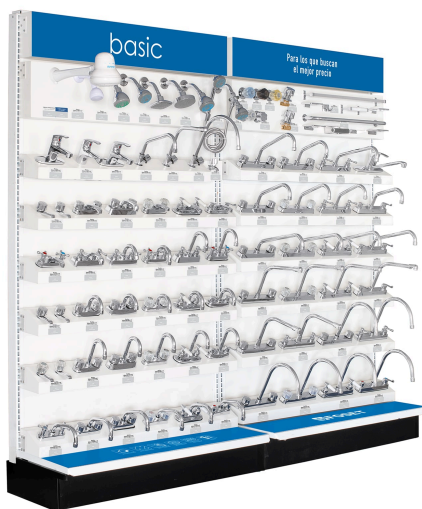

FOSET

CÓDIGO: 55975 CLAVE: EX-BA-GO

### Exhibidor tipo góndola, FOSET BASIC

- Estructura tipo góndola fabricada en metal con acabado en pintura electrostática blanco semi mate y panel en MDF, así como las bases para producto con recubrimiento plástico
- Impresiones en estireno y vinil autoadherible
- Para exhibir el producto aprovechando al máximo los espacios
- Producto no funcional, exclusivo para exhibición
- El mueble solo podrá ser armado por personal autorizado de Publi servicios

### Especificaciones

<b>Dimensiones en Línea (Base x Altura x Fondo)</b>	250 x 215 x 60 cm
<b>Dimensiones Modulable en isla (Base x Altura x Fondo)</b>	125 x 215 x 112 cm
<b>Inner</b>	1

**País de origen**