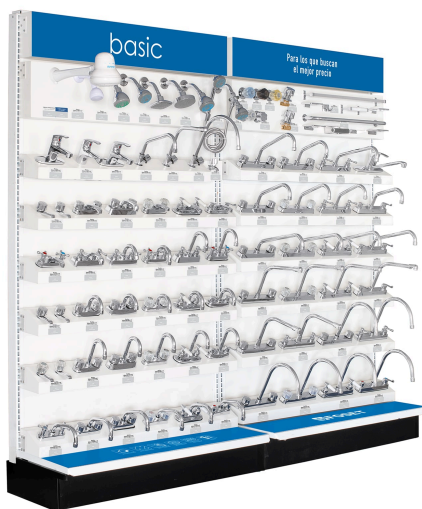

FOSET

CÓDIGO: 55975 CLAVE: EX-BA-GO

Exhibidor tipo góndola, FOSET BASIC

- Estructura tipo góndola fabricada en metal con acabado en pintura electrostática blanco semi mate y panel en MDF, así como las bases para producto con recubrimiento plástico
- Impresiones en estireno y vinil autoadherible
- Para exhibir el producto aprovechando al máximo los espacios
- Producto no funcional, exclusivo para exhibición
- El mueble solo podrá ser armado por personal autorizado de Publi servicios

Certificaciones y garantías

- Garantizado contra defectos de fabricación o mano de obra. La garantía se puede hacer válida con cualquier distribuidor de TRUPER

Especificaciones

Dimensiones en Línea (Base x Altura x Fondo)	250 x 215 x 60 cm
Dimensiones Modulable en isla (Base x Altura x Fondo)	125 x 215 x 112 cm
Inner	1