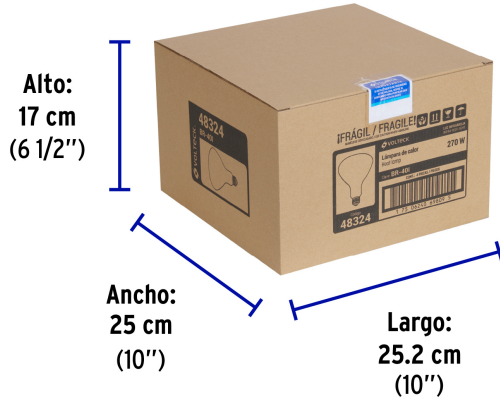

Tiempo de vida  
2,000 h / 2 añosBase  
E26 / E27

Atenuable

**Certificaciones y garantías****Especificaciones**

Consumo	270 W
Flujo luminoso	80 lm
Tensión / Frecuencia	127 V /60 Hz
Corriente	2,170 mA
Tiempo de vida	2,000 h
Temperatura de color	1,000 K / Luz infrarroja
Tipo de base	E26 /E27
Tipo	BR 40
Medidas (diámetro x alto)	12.4 cm x 16.5 cm
Empaque individual	Caja
Inner	4
Máster	24
Pallet	360

**País de origen****Fabricado en China bajo las estrictas especificaciones de GRUPO TRUPER**

**Imágenes complementarias**

**EMPAQUE INDIVIDUAL**

**Peso:** 0.15 kg (0.3 lb)

**EMPAQUE INNER**

**EMPAQUE MASTER**

**Contiene:** 4 piezas

**Peso:** 0.72 kg (1.6 lb)

**Contiene:** 6 inner (24 piezas)

**Peso:** 5.1 kg (11.2 lb)