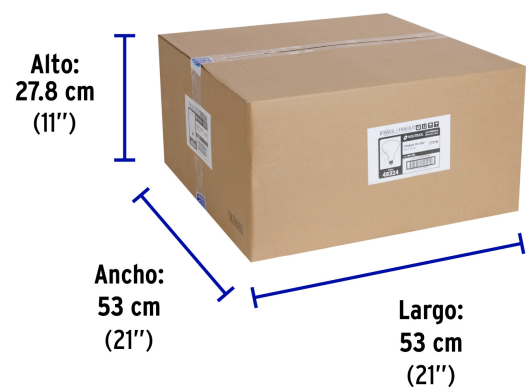

Tiempo de vida  
2,000 h / 2 añosBase  
E26 / E27

Atenuable

**Certificaciones y garantías****Especificaciones**

Consumo	270 W
Flujo luminoso	80 lm
Tensión / Frecuencia	127 V /60 Hz
Corriente	2,170 mA
Tiempo de vida	2,000 h
Temperatura de color	1,000 K / Luz infrarroja
Tipo de base	E26 /E27
Tipo	BR 40
Medidas (diámetro x alto)	12.4 cm x 16.5 cm
Empaque individual	Caja
Inner	4
Máster	24
Pallet	360

**País de origen****Fabricado en China bajo las estrictas especificaciones de GRUPO TRUPER**

**Imágenes complementarias**

**EMPAQUE INDIVIDUAL**

**Peso:** 0.15 kg (0.3 lb)

**EMPAQUE INNER**

**EMPAQUE MASTER**

**Contiene:** 4 piezas

**Peso:** 0.72 kg (1.6 lb)

**Contiene:** 6 inner (24 piezas)

**Peso:** 5.1 kg (11.2 lb)