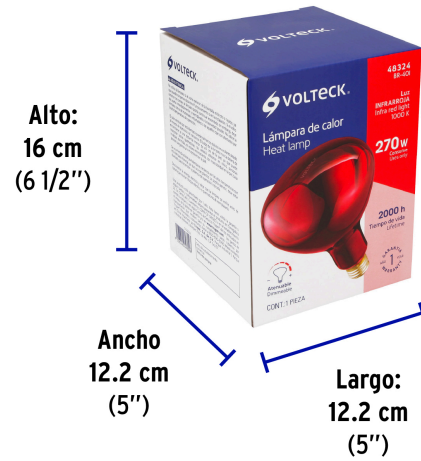

VOLTECK

CÓDIGO: 48324 CLAVE: BR-40I

**Lámpara incandescente de calor, BR40 270 Watts, rojo**

- Pantalla de vidrio de color que brinda a la lámpara mayor duración
- Reflector interno que hace más eficiente la transferencia de calor de la luz infrarroja
- Omnidireccional
- Ideal para terapias de calor, mantener la temperatura de los alimentos en restaurantes y calentar espacios cerrados como baños

Tiempo de vida  
2,000 h / 2 añosBase  
E26 / E27

Atenuable

**Certificaciones y garantías****Especificaciones**

Consumo	270 W
Flujo luminoso	80 lm
Tensión / Frecuencia	127 V /60 Hz
Corriente	2,170 mA
Tiempo de vida	2,000 h
Temperatura de color	1,000 K / Luz infrarroja
Tipo de base	E26 /E27
Tipo	BR 40
Medidas (diámetro x alto)	12.4 cm x 16.5 cm
Empaque individual	Caja
Inner	4
Máster	24
Pallet	360

**País de origen****Fabricado en China bajo las estrictas especificaciones de GRUPO TRUPER**

**Imágenes complementarias**

**EMPAQUE INDIVIDUAL**

**Peso:** 0.15 kg (0.3 lb)

**EMPAQUE INNER**

**EMPAQUE MASTER**

**Contiene:** 4 piezas

**Peso:** 0.72 kg (1.6 lb)

**Contiene:** 6 inner (24 piezas)

**Peso:** 5.1 kg (11.2 lb)