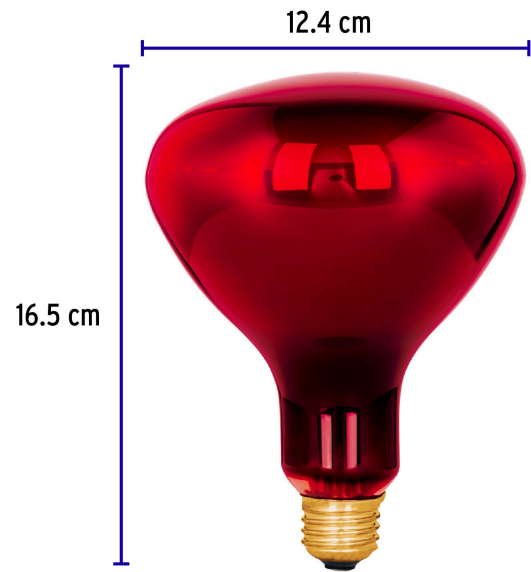

VOLTECK

CÓDIGO: 48324 CLAVE: BR-40I

Lámpara incandescente de calor, BR40 270 Watts, rojo

- Pantalla de vidrio de color que brinda a la lámpara mayor duración
- Reflector interno que hace más eficiente la transferencia de calor de la luz infrarroja
- Omnidireccional
- Ideal para terapias de calor, mantener la temperatura de los alimentos en restaurantes y calentar espacios cerrados como baños

Certificaciones y garantías

Especificaciones

Consumo	270 W
Flujo luminoso	80 lm
Tensión / Frecuencia	127 V / 60 Hz
Corriente	2,170 mA
Tiempo de vida	2,000 h
Temperatura de color	1,000 K / Luz infrarroja
Tipo de base	E26 / E27
Tipo	BR 40
Medidas (diámetro x alto)	12.4 cm x 16.5 cm
Empaque individual	Caja
Inner	4
Máster	24
Pallet	360

País de origen

Fabricado en China bajo las estrictas especificaciones de GRUPO TRUPER

Imágenes complementarias

EMPAQUE INDIVIDUAL

EMPAQUE INNER

Imágenes complementarias

EMPAQUE MASTER

Contiene: 6 inner (24 piezas)

Peso: 5.1 kg (11.2 lb)