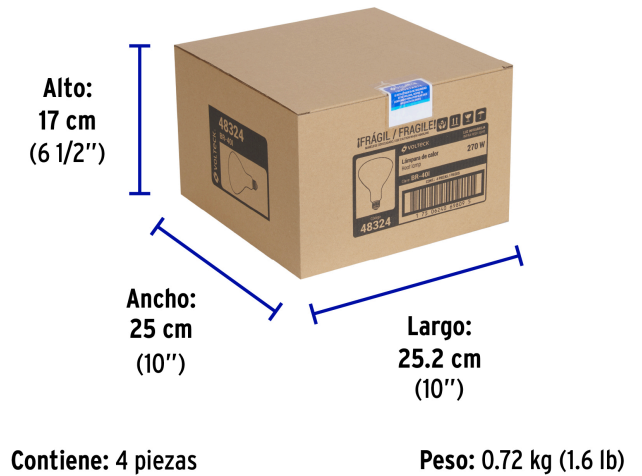

Certificaciones y garantías

Especificaciones

Consumo	270 W
Flujo luminoso	80 lm
Tensión / Frecuencia	127 V / 60 Hz
Corriente	2,170 mA
Tiempo de vida	2,000 h
Temperatura de color	1,000 K / Luz infrarroja
Tipo de base	E26 / E27
Tipo	BR 40
Medidas (diámetro x alto)	12.4 cm x 16.5 cm
Empaque individual	Caja
Inner	4
Máster	24
Pallet	360

País de origen

Fabricado en China bajo las estrictas especificaciones de GRUPO TRUPER

Imágenes complementarias

EMPAQUE INDIVIDUAL

EMPAQUE INNER

Imágenes complementarias

EMPAQUE MASTER

Contiene: 6 inner (24 piezas)

Peso: 5.1 kg (11.2 lb)