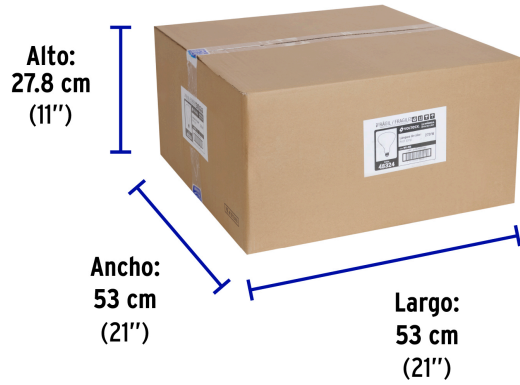

Certificaciones y garantías

Especificaciones

Consumo	270 W
Flujo luminoso	80 lm
Tensión / Frecuencia	127 V / 60 Hz
Corriente	2,170 mA
Tiempo de vida	2,000 h
Temperatura de color	1,000 K / Luz infrarroja
Tipo de base	E26 / E27
Tipo	BR 40
Medidas (diámetro x alto)	12.4 cm x 16.5 cm
Empaque individual	Caja
Inner	4
Máster	24
Pallet	360

País de origen

Fabricado en China bajo las estrictas especificaciones de GRUPO TRUPER

Imágenes complementarias

EMPAQUE INDIVIDUAL

EMPAQUE INNER

Imágenes complementarias

EMPAQUE MASTER

Contiene: 6 inner (24 piezas)

Peso: 5.1 kg (11.2 lb)