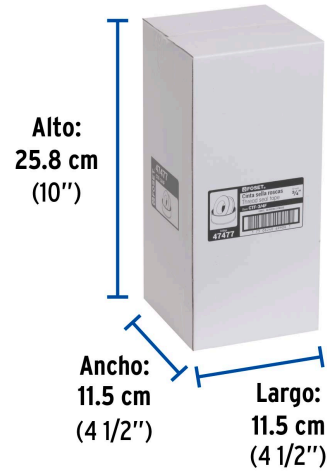

FOSET

CÓDIGO: 47477 CLAVE: CTF-3/4F

**Cinta sella roscas 3/4" x 7m, uso general, FOSET**

- Fabricada en teflón
- Espesor de 0.075 mm
- Para sellar conexiones y prevenir fugas
- Ideal para tubos de metal galvanizado, plástico, acero inoxidable, bronce, cobre y aluminio

**Certificaciones y garantías**

• Garantizado contra defectos de fabricación o mano de obra. La garantía se puede hacer válida con cualquier distribuidor de TRUPER

**Especificaciones**

Largo x Ancho	7 m x 3/4"
Espesor	0.075 mm
Elongación	12%
Densidad alta	0.30 g/cm <sup>3</sup>
Empaque individual	Encogible
Inner	40
Master	600
Pallet	14400

**País de origen**

Fabricado en China bajo las estrictas especificaciones de GRUPO TRUPER

**Imágenes complementarias**

Largo: 7 m

**EMPAQUE INNER**

Contiene: 40 piezas

Peso: 0.64 kg (1.4 lb)

**EMPAQUE MASTER**

Contiene: 15 inner (600 piezas)

Peso: 9.9 kg (21.8 lb)