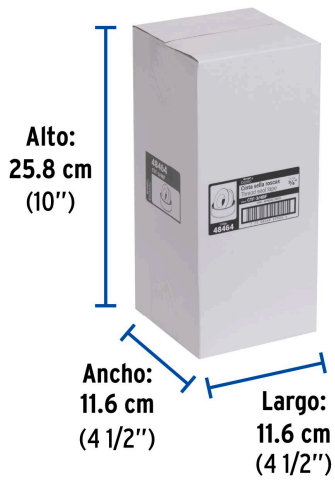

FOSETbasic

CÓDIGO: 48464 CLAVE: CTF-3/4BF

Cinta sella roscas 3/4" x 7m, uso general, FOSET BASIC

- Fabricada en teflón
- Espesor de 0.065 mm
- Para sellar conexiones y prevenir fugas
- Ideal para tubos de metal galvanizado, plástico, acero inoxidable, bronce, cobre y aluminio

Certificaciones y garantías

• Garantizado contra defectos de fabricación o mano de obra. La garantía se puede hacer válida con cualquier distribuidor de TRUPER

Especificaciones

Largo x Ancho	7 m x 3/4"
Espesor	0.065 mm
Peso	2.16 g
Elongación	10%
Densidad media	0.25 g/cm ³
Empaque individual	Encogible
Inner	40
Máster	600
Pallet	14400

País de origen

Fabricado en China bajo las estrictas especificaciones de GRUPO TRUPER

Imágenes complementarias

EMPAQUE INNER

Contiene: 40 piezas

Peso: 0.58 kg (1.2 lb)

EMPAQUE MASTER

Contiene: 15 inner (600 piezas)

Peso: 9.26 kg (20.4 lb)