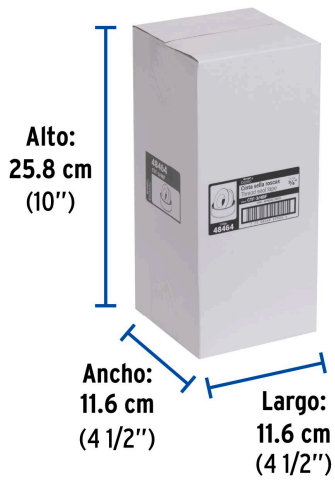

FOSETbasic

CÓDIGO: 48464    CLAVE: CTF-3/4BF

**Cinta sella roscas 3/4" x 7m, uso general, FOSET BASIC**

- Fabricada en teflón
- Espesor de 0.065 mm
- Para sellar conexiones y prevenir fugas
- Ideal para tubos de metal galvanizado, plástico, acero inoxidable, bronce, cobre y aluminio

**Certificaciones y garantías**

- Garantizado contra defectos de fabricación o mano de obra. La garantía se puede hacer válida con cualquier distribuidor de TRUPER

**Especificaciones**

Largo x Ancho	7 m x 3/4"
Espesor	0.065 mm
Peso	2.16 g
Elongación	10%
Densidad media	0.25 g/cm <sup>3</sup>
Empaque individual	Encogible
Inner	40
Máster	600
Pallet	14400

**País de origen****Fabricado en China bajo las estrictas especificaciones de GRUPO TRUPER**

**Imágenes complementarias**

**EMPAQUE INNER**

Contiene: 40 piezas

Peso: 0.58 kg (1.2 lb)

**EMPAQUE MASTER**

Contiene: 15 inner (600 piezas)

Peso: 9.26 kg (20.4 lb)