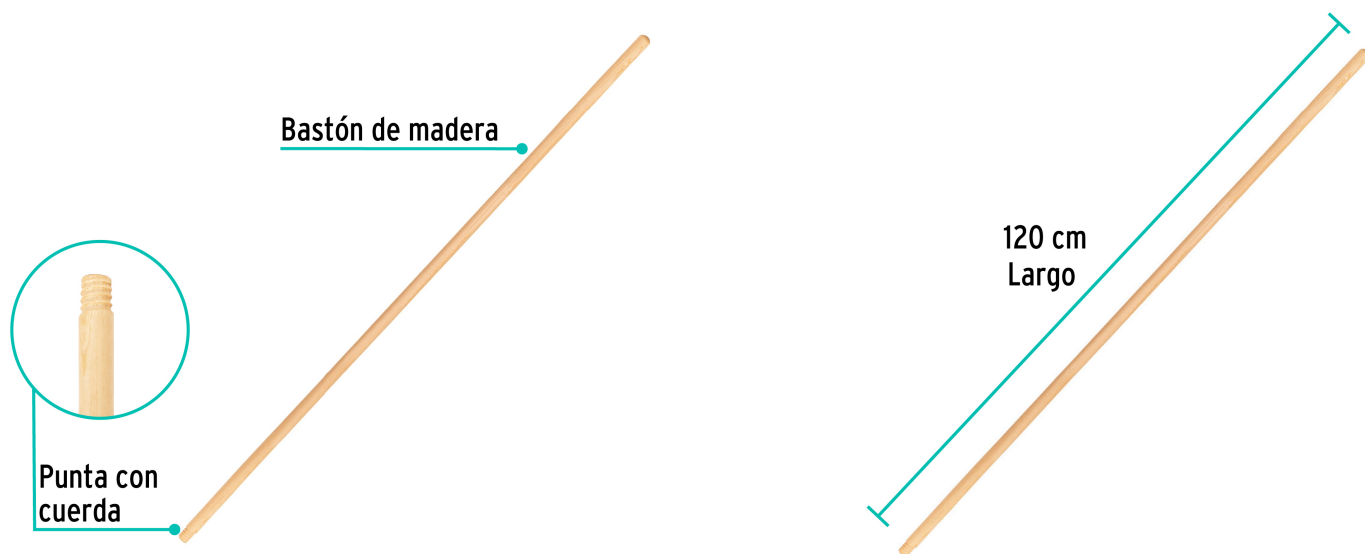

**Klintek**

CÓDIGO: 55982 CLAVE: MG-ES-48

**Bastón de madera de 48" para escobas de limpieza, KLINTEK**

- Fabricado en madera
- Punta con cuerda
- Para escobas de abanico y cepillos

**Certificaciones y garantías**

- Garantizado contra defectos de fabricación o mano de obra. La garantía se puede hacer válida con cualquier distribuidor de TRUPER

**Especificaciones**

<b>Largo</b>	120 cm
<b>Empaque individual</b>	Etiqueta
<b>Inner</b>	12
<b>Pallet</b>	2028

**País de origen****Fabricado en México bajo las estrictas especificaciones de GRUPO TRUPER**

Imágenes complementarias

**EMPAQUE INNER**

Contiene: 12 piezas

Peso: 3.48 kg (7.7 lb)