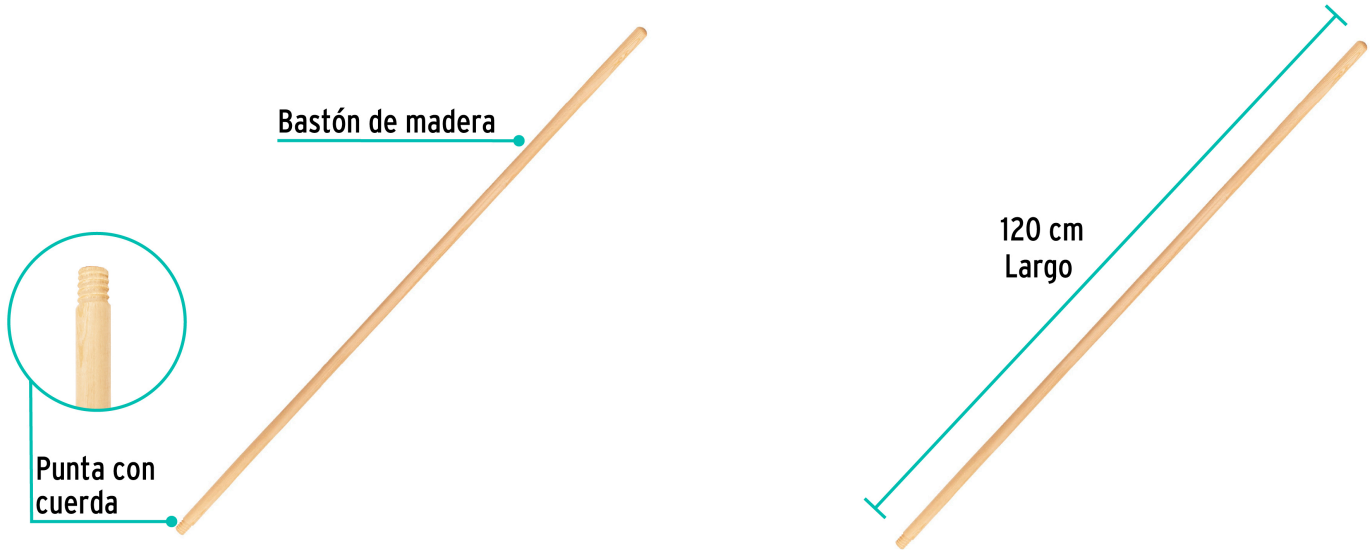

**Klintek**

CÓDIGO: 55982 CLAVE: MG-ES-48

**Bastón de madera de 48" para escobas de limpieza, KLINTEK**

- Fabricado en madera
- Punta con cuerda
- Para escobas de abanico y cepillos

**Certificaciones y garantías**

- Garantizado contra defectos de fabricación o mano de obra. La garantía se puede hacer válida con cualquier distribuidor de TRUPER

**Especificaciones**

Largo	120 cm
Empaque individual	Etiqueta
Inner	12
Pallet	2028

**País de origen****Fabricado en México bajo las estrictas especificaciones de GRUPO TRUPER**

Imágenes complementarias

EMPAQUE INNER

Contiene: 12 piezas

Peso: 3.48 kg (7.7 lb)