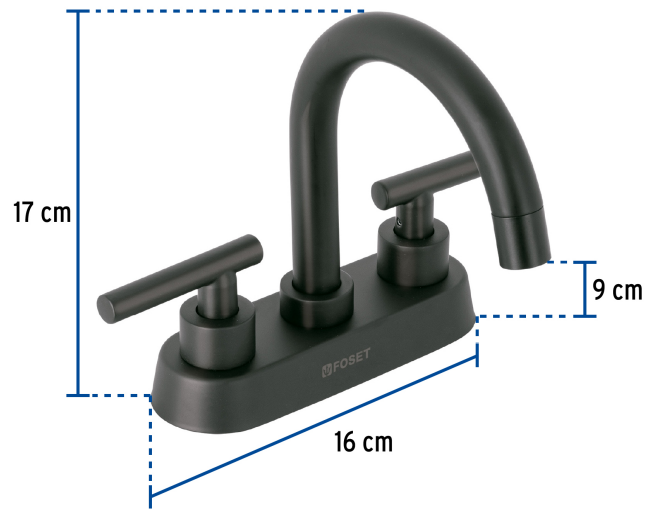

Imágenes complementarias