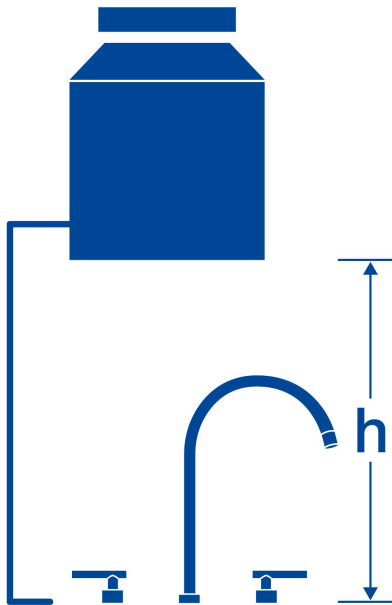

Imágenes complementarias