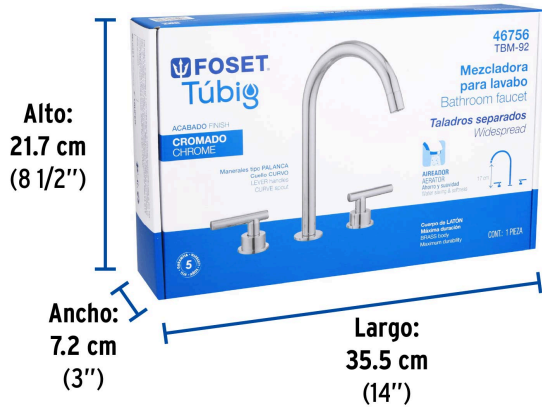

FOSET TUBIG

CÓDIGO: 46756 CLAVE: TBM-92

Mezcladora p/lavabo, taladros separados, palanca, cromo, TUBIG

- Cuerpo de latón para máxima duración
- Manerales metálicos tipo palanca
- Cuello de acero inoxidable
- Cartucho cerámico de suave y fácil apertura

Certificaciones y garantías

- Cumple la norma NMX-C-415-ONNCCE

Especificaciones

Acabado	Cromo
Distancia recomendada entre taladros	A partir de 6"
Presión de trabajo	0.25 kgf/cm ² a 3 kgf/cm ²
Conexión roscable	1/2" - 14 NPSM
Peso	1,186 g
Empaque individual	Caja
Inner	2
Máster	12
Pallet	144

País de origen

Fabricado en China bajo las estrictas especificaciones de GRUPO TRUPER

Imágenes complementarias

Imágenes complementarias

EMPAQUE INDIVIDUAL

Peso: 1.44 kg (3 lb)

EMPAQUE INNER

Contiene: 2 piezas

Peso: 3.02 kg (6.7 lb)

EMPAQUE MASTER

Contiene: 6 inner (12 piezas)

Peso: 18.94 kg (41.8 lb)