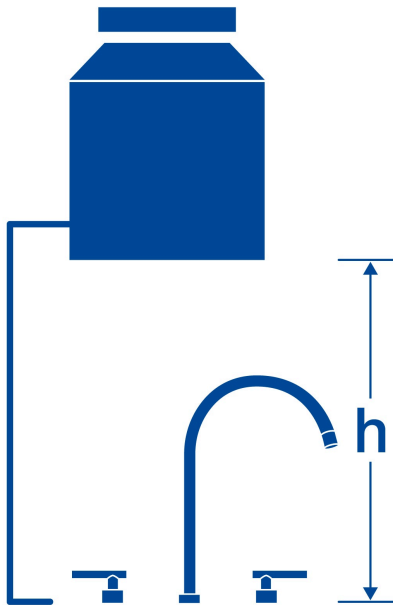

Imágenes complementarias