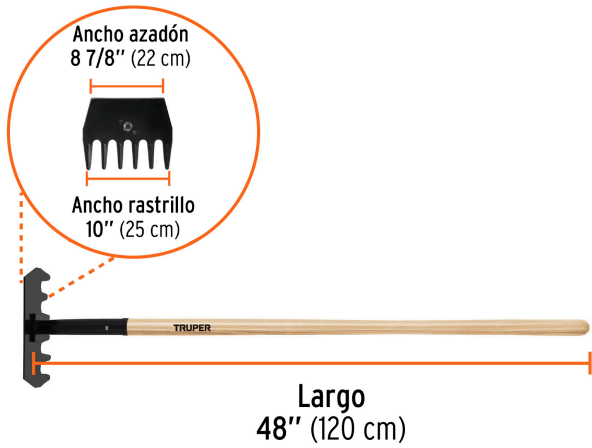

Imágenes complementarias

Azadón para remover tierra y rastrillo para jalar o empujar ramaje