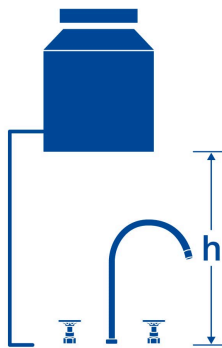

Altura (h)	kPa	Presión kgf/cm²	PSI
2.5 m	25	0.25	3.6
3 m	30	0.3	4.2
4 m	40	0.4	5.6