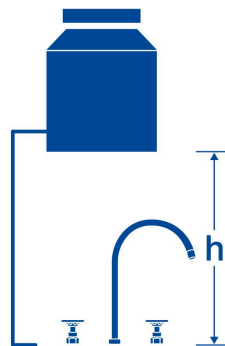

Altura (h)	kPa	Presión kgf/cm²	PSI
2.5 m	25	0.25	3.6
3 m	30	0.3	4.2
4 m	40	0.4	5.6