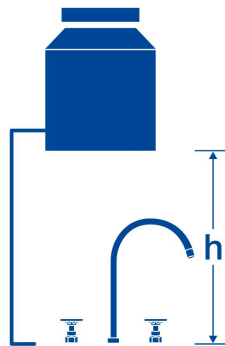

Altura (h)	kPa	Presión kgf/cm²	PSI
2.5 m	25	0.25	3.6
3 m	30	0.3	4.2
4 m	40	0.4	5.6