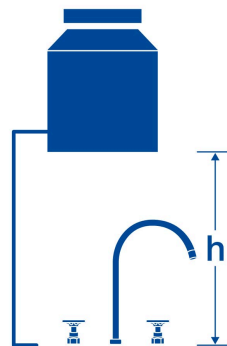

## Especificaciones

Acabado	Negro mate
Distancia recomendada entre taladros	A partir de 6"
Presión de trabajo	0.25 kgf/cm <sup>2</sup> a 3 kgf/cm <sup>2</sup>
Conexión roscable	1/2" - 14 NPSM
Peso	1,365 g
Empaque individual	Caja
Inner	2
Máster	12
Pallet	144

**Peso: 1.6 kg (3.5 lb)**

Imágenes complementarias

EMPAQUE INNER

Contiene: 2 piezas

Peso: 3.34 kg (7.4 lb)

EMPAQUE MASTER

Contiene: 6 inner (12 piezas)

Peso: 20.84 kg (45.9 lb)