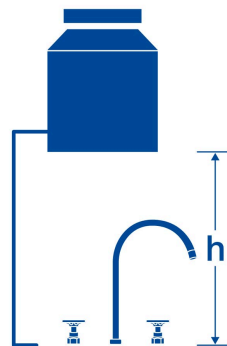

Altura (h)	kPa	Presión kgf/cm²	PSI
2.5 m	25	0.25	3.6
3 m	30	0.3	4.2
4 m	40	0.4	5.6