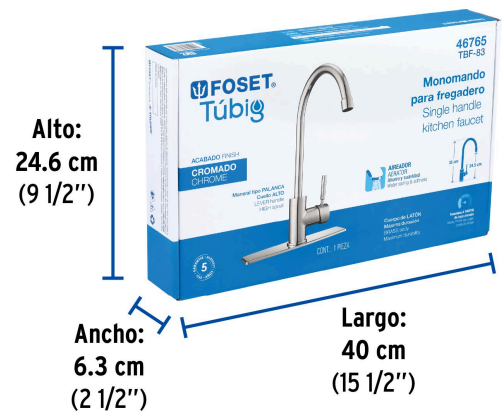

FOSET TÚBIG

CÓDIGO: 46765 CLAVE: TBF-83

Monomando para fregadero, cuello alto, cromo, FOSET TÚBIG

- Cuerpo de latón para máxima duración
- Maneral metálico
- Cuello y cubierta de acero inoxidable
- Cartucho cerámico de suave y fácil apertura

Certificaciones y garantías

- Cumple la norma NMX-C-415-ONNCCE

Especificaciones

Acabado	Cromo
Tipo de cuello	Alto
Presión de trabajo	0.25 kg/cm ² a 6 kg/cm ²
Conexión de entrada	M8
Manguera alimentadora	M8 x 1/2" - 14 NPSM
Peso	1,000 g
Empaque individual	Caja
Inner	2
Máster	12
Pallet	96

País de origen

Fabricado en China bajo las estrictas especificaciones de GRUPO TRUPER

Imágenes complementarias

EMPAQUE INDIVIDUAL

Altura (h)	Presión		
	kPa	kgf/cm ²	PSI
2.5 m	25	0.25	3.6
3 m	30	0.3	4.2
4 m	40	0.4	5.6

Peso: 1.26 kg (2.8 lb)

Imágenes complementarias

EMPAQUE INNER

Contiene: 2 piezas

Peso: 2.7 kg (6 lb)

EMPAQUE MASTER

Contiene: 6 inner (12 piezas)

Peso: 17.12 kg (37.7 lb)