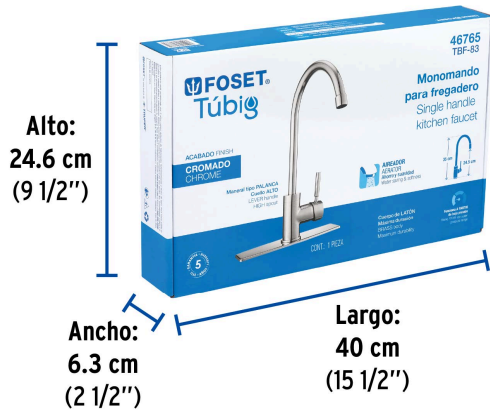

FOSET TÚBIG

CÓDIGO: 46765 CLAVE: TBF-83

Monomando para fregadero, cuello alto, cromo, FOSET TÚBIG

- Cuerpo de latón para máxima duración
- Maneral metálico
- Cuello y cubierta de acero inoxidable
- Cartucho cerámico de suave y fácil apertura

Certificaciones y garantías

- Cumple la norma NMX-C-415-ONNCCE

Especificaciones

Acabado	Cromo
Tipo de cuello	Alto
Presión de trabajo	0.25 kg/cm ² a 6 kg/cm ²
Conexión de entrada	M8
Manguera alimentadora	M8 x 1/2" - 14 NPSM
Peso	1,000 g
Empaque individual	Caja
Inner	2
Máster	12
Pallet	96

País de origen

Fabricado en China bajo las estrictas especificaciones de GRUPO TRUPER

Imágenes complementarias

Altura (h)	Presión		
	kPa	kgf/cm ²	PSI
2.5 m	25	0.25	3.6
3 m	30	0.3	4.2
4 m	40	0.4	5.6

Imágenes complementarias

EMPAQUE INDIVIDUAL

Peso: 1.26 kg (2.8 lb)

EMPAQUE INNER

Contiene: 2 piezas

Peso: 2.7 kg (6 lb)

EMPAQUE MASTER

Contiene: 6 inner (12 piezas)

Peso: 17.12 kg (37.7 lb)