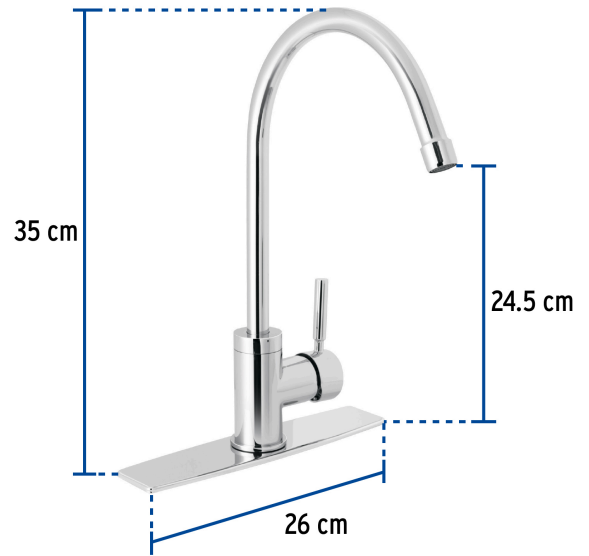

Imágenes complementarias