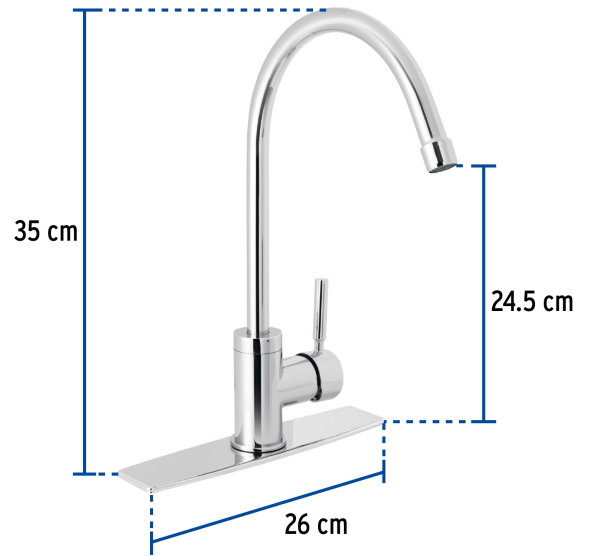

Imágenes complementarias