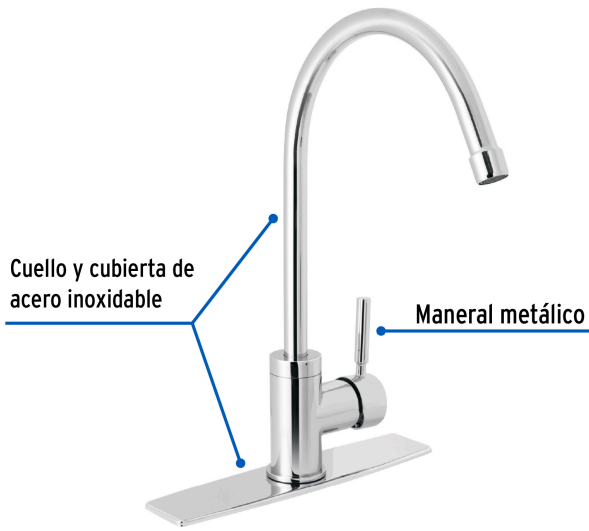

Imágenes complementarias