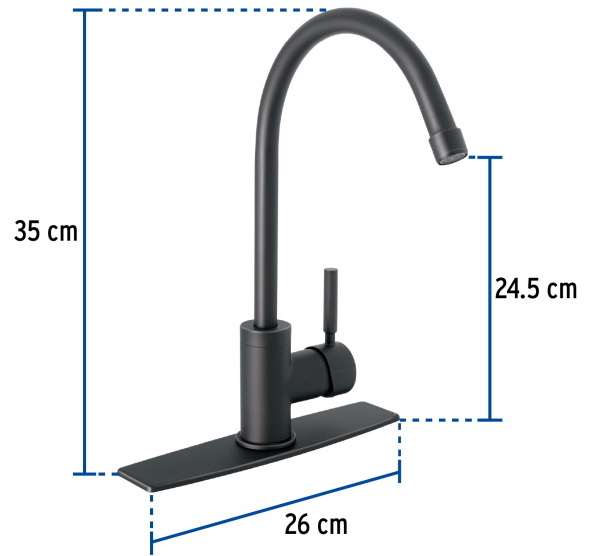

Imágenes complementarias