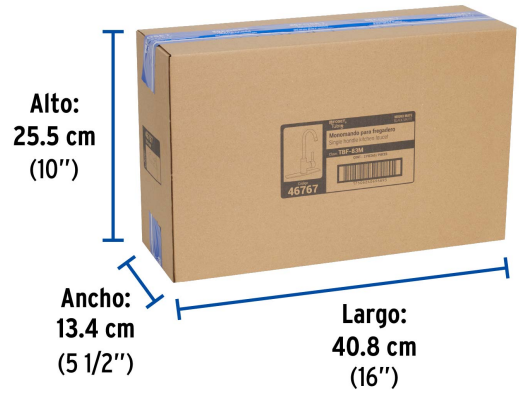

Certificaciones y garantías

- Cumple la norma NMX-C-415-ONNCCE

Especificaciones

Acabado	Negro mate
Tipo de cuello	Alto
Presión de trabajo	0.25 kg/cm ² a 6 kg/cm ²
Conexión de entrada	M8
Manguera alimentadora	M8 x 1/2" - 14 NPSM
Peso	1,030 g
Empaque individual	Caja
Inner	2
Máster	12
Pallet	96

País de origen

Fabricado en China bajo las estrictas especificaciones de GRUPO TRUPER

Imágenes complementarias

Altura (h)	Presión		
	kPa	kgf/cm ²	PSI
2.5 m	25	0.25	3.6
3 m	30	0.3	4.2
4 m	40	0.4	5.6

Imágenes complementarias

EMPAQUE INDIVIDUAL

Peso: 1.3 kg (2.9 lb)

EMPAQUE INNER

Contiene: 2 piezas

Peso: 2.74 kg (6 lb)

EMPAQUE MASTER

Contiene: 6 inner (12 piezas)

Peso: 17.38 kg (38.3 lb)