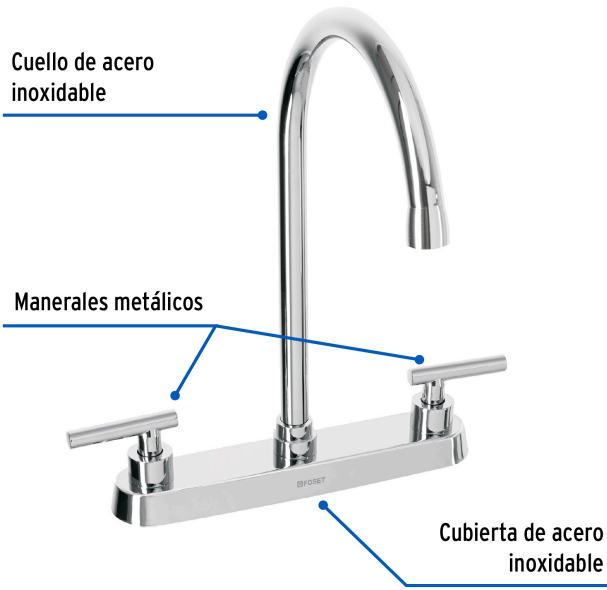

Imágenes complementarias