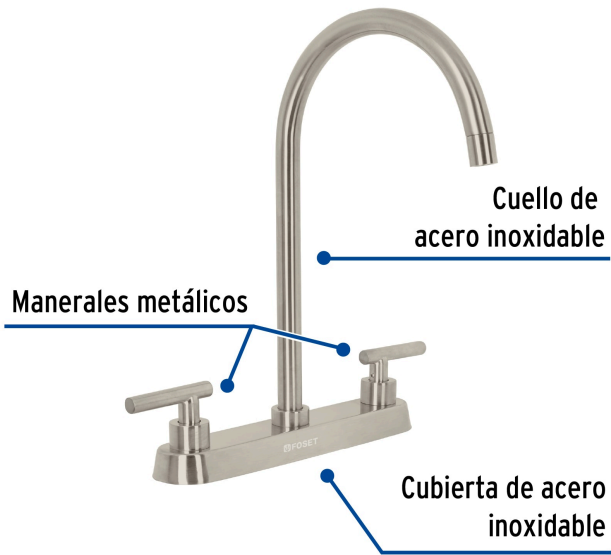

Imágenes complementarias