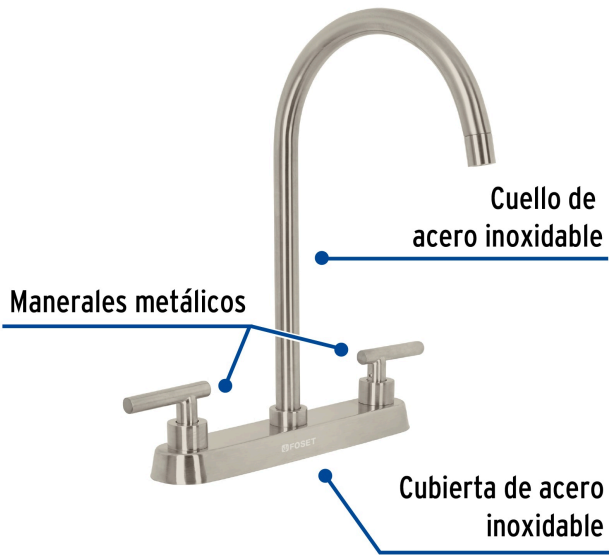

Imágenes complementarias